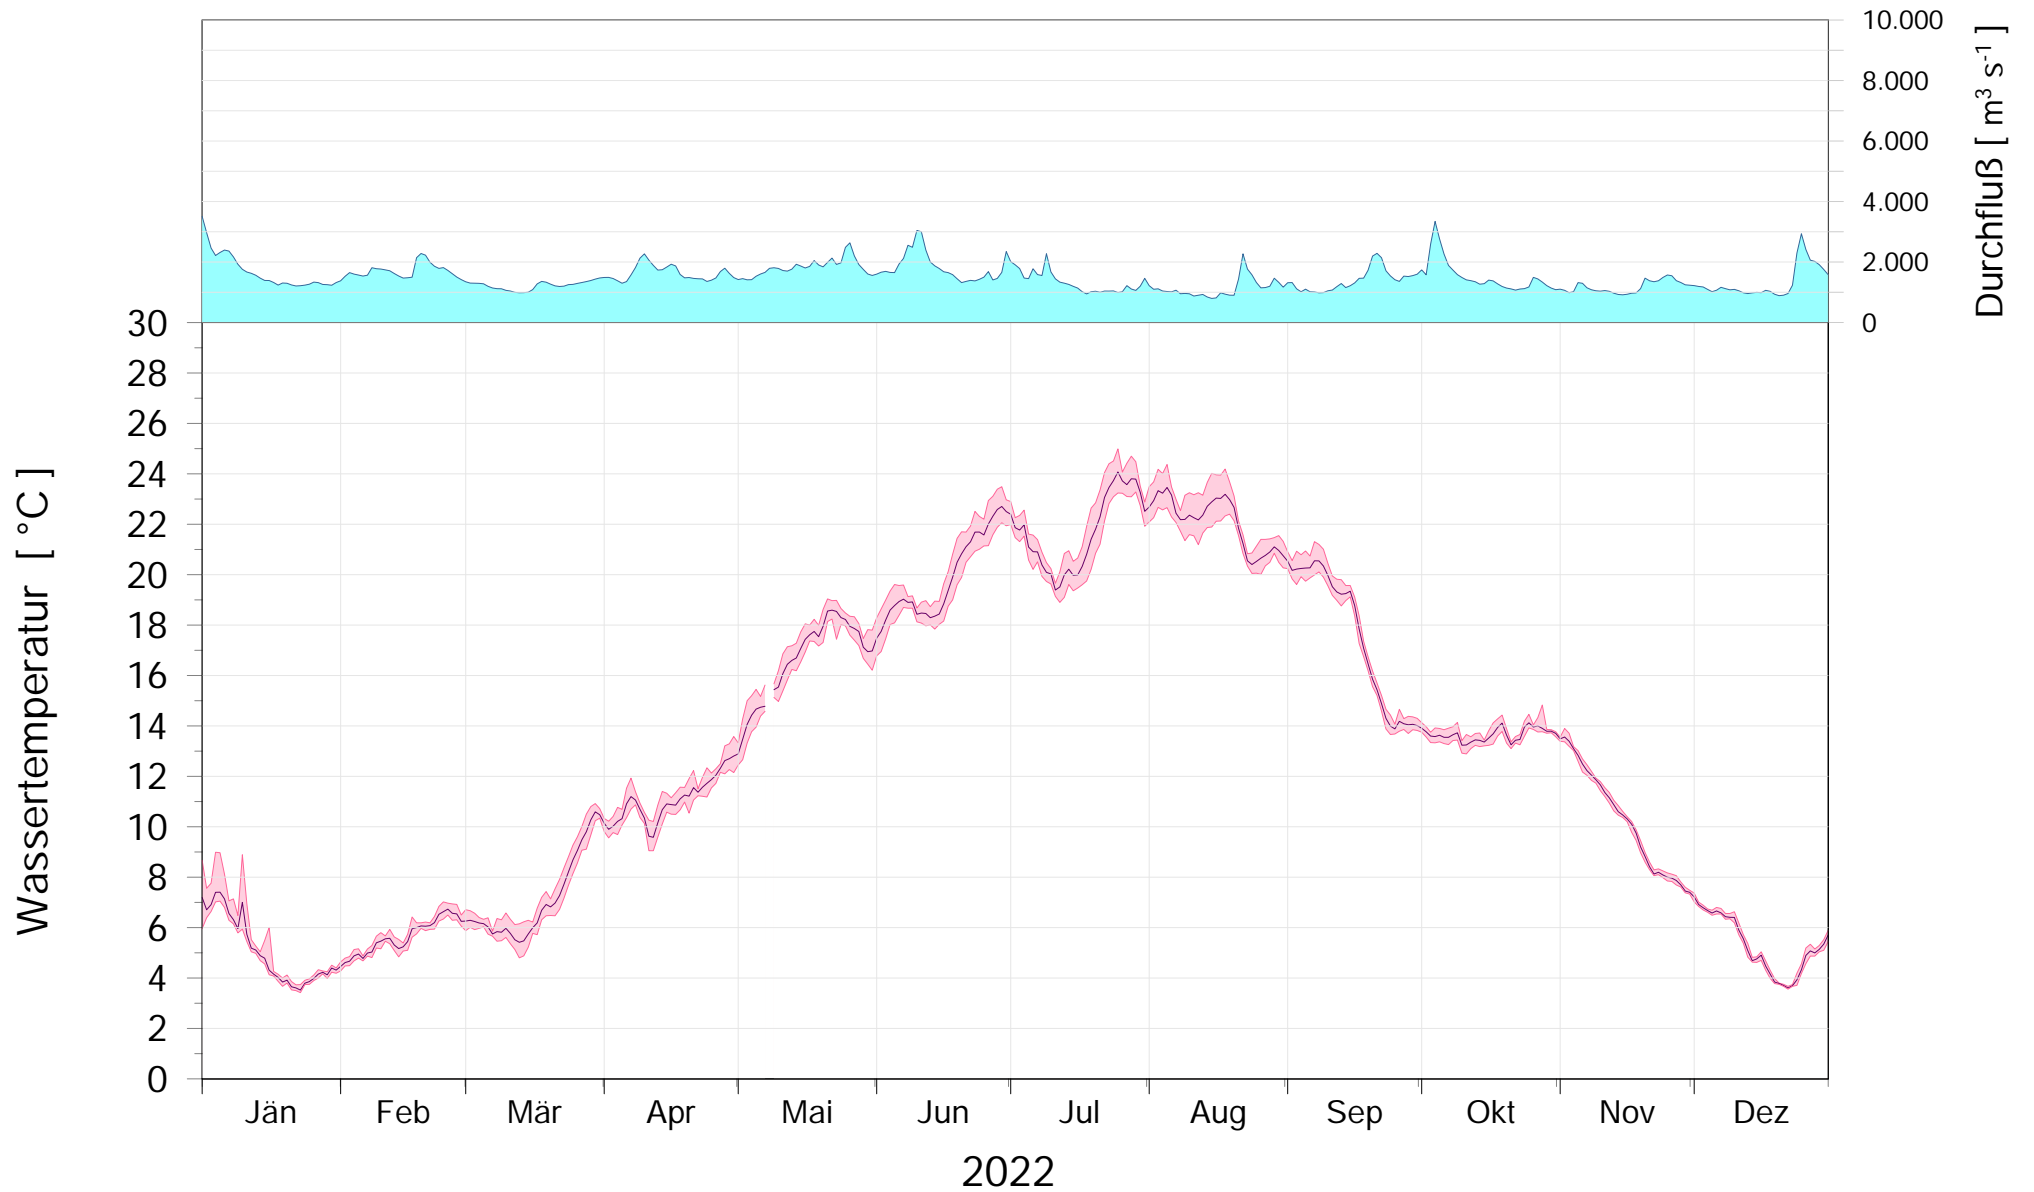

Online Station WOLFSTHAL a.d. DONAU WASSERTEMPERATUR

Q - Donau
Temperatur Donau

ROHDATEN - Bereinigte 15 Minuten Online Messwerte vorbehaltlich weiterer Detailevaluierung