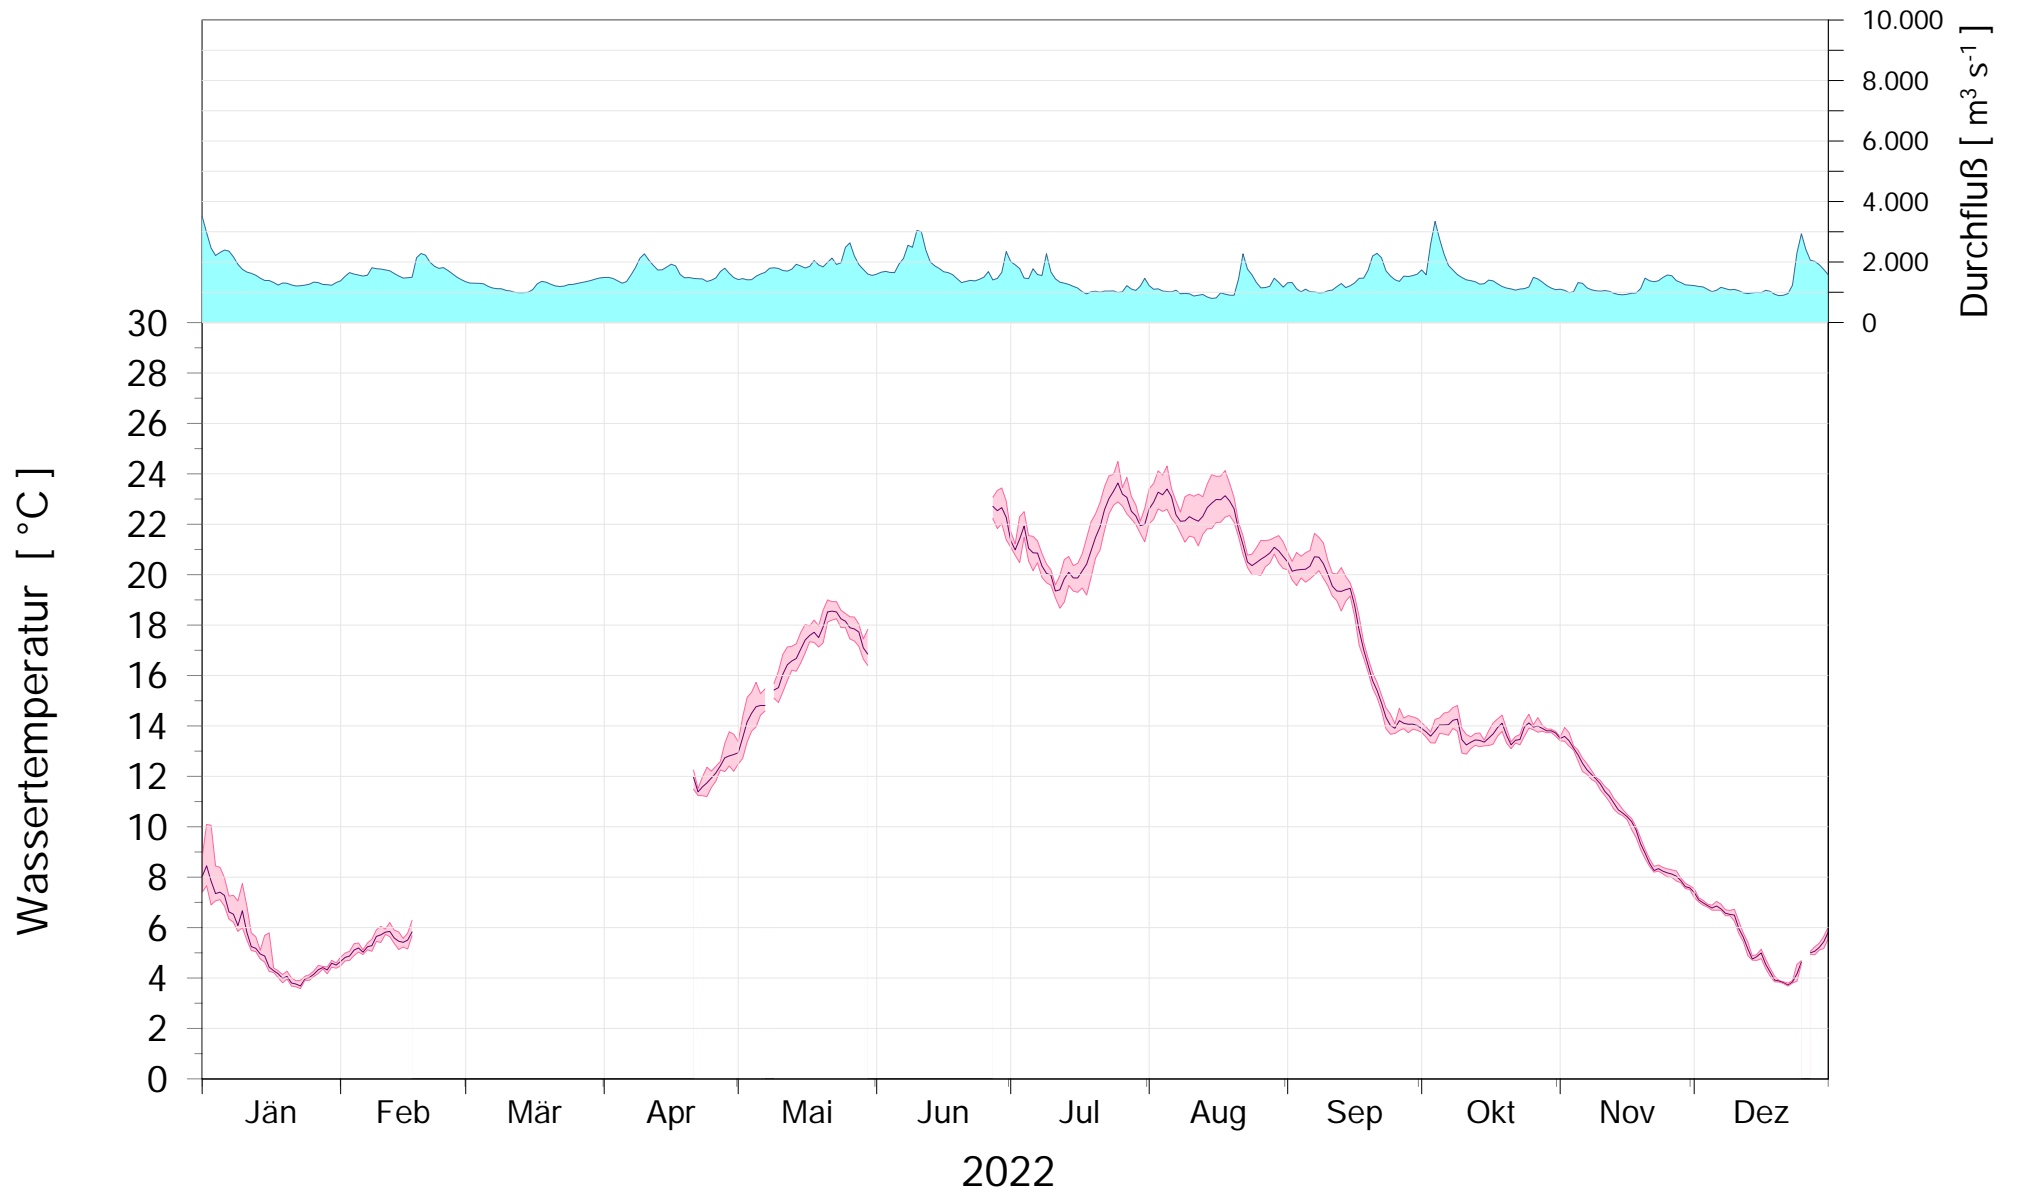

Online Station WOLFSTHAL a.d. DONAU WASSERTEMPERATUR (HL7)

Q - Donau
Temperatur Donau

ROHDATEN - Bereinigte 15 Minuten Online Messwerte vorbehaltlich weiterer Detailevaluierung