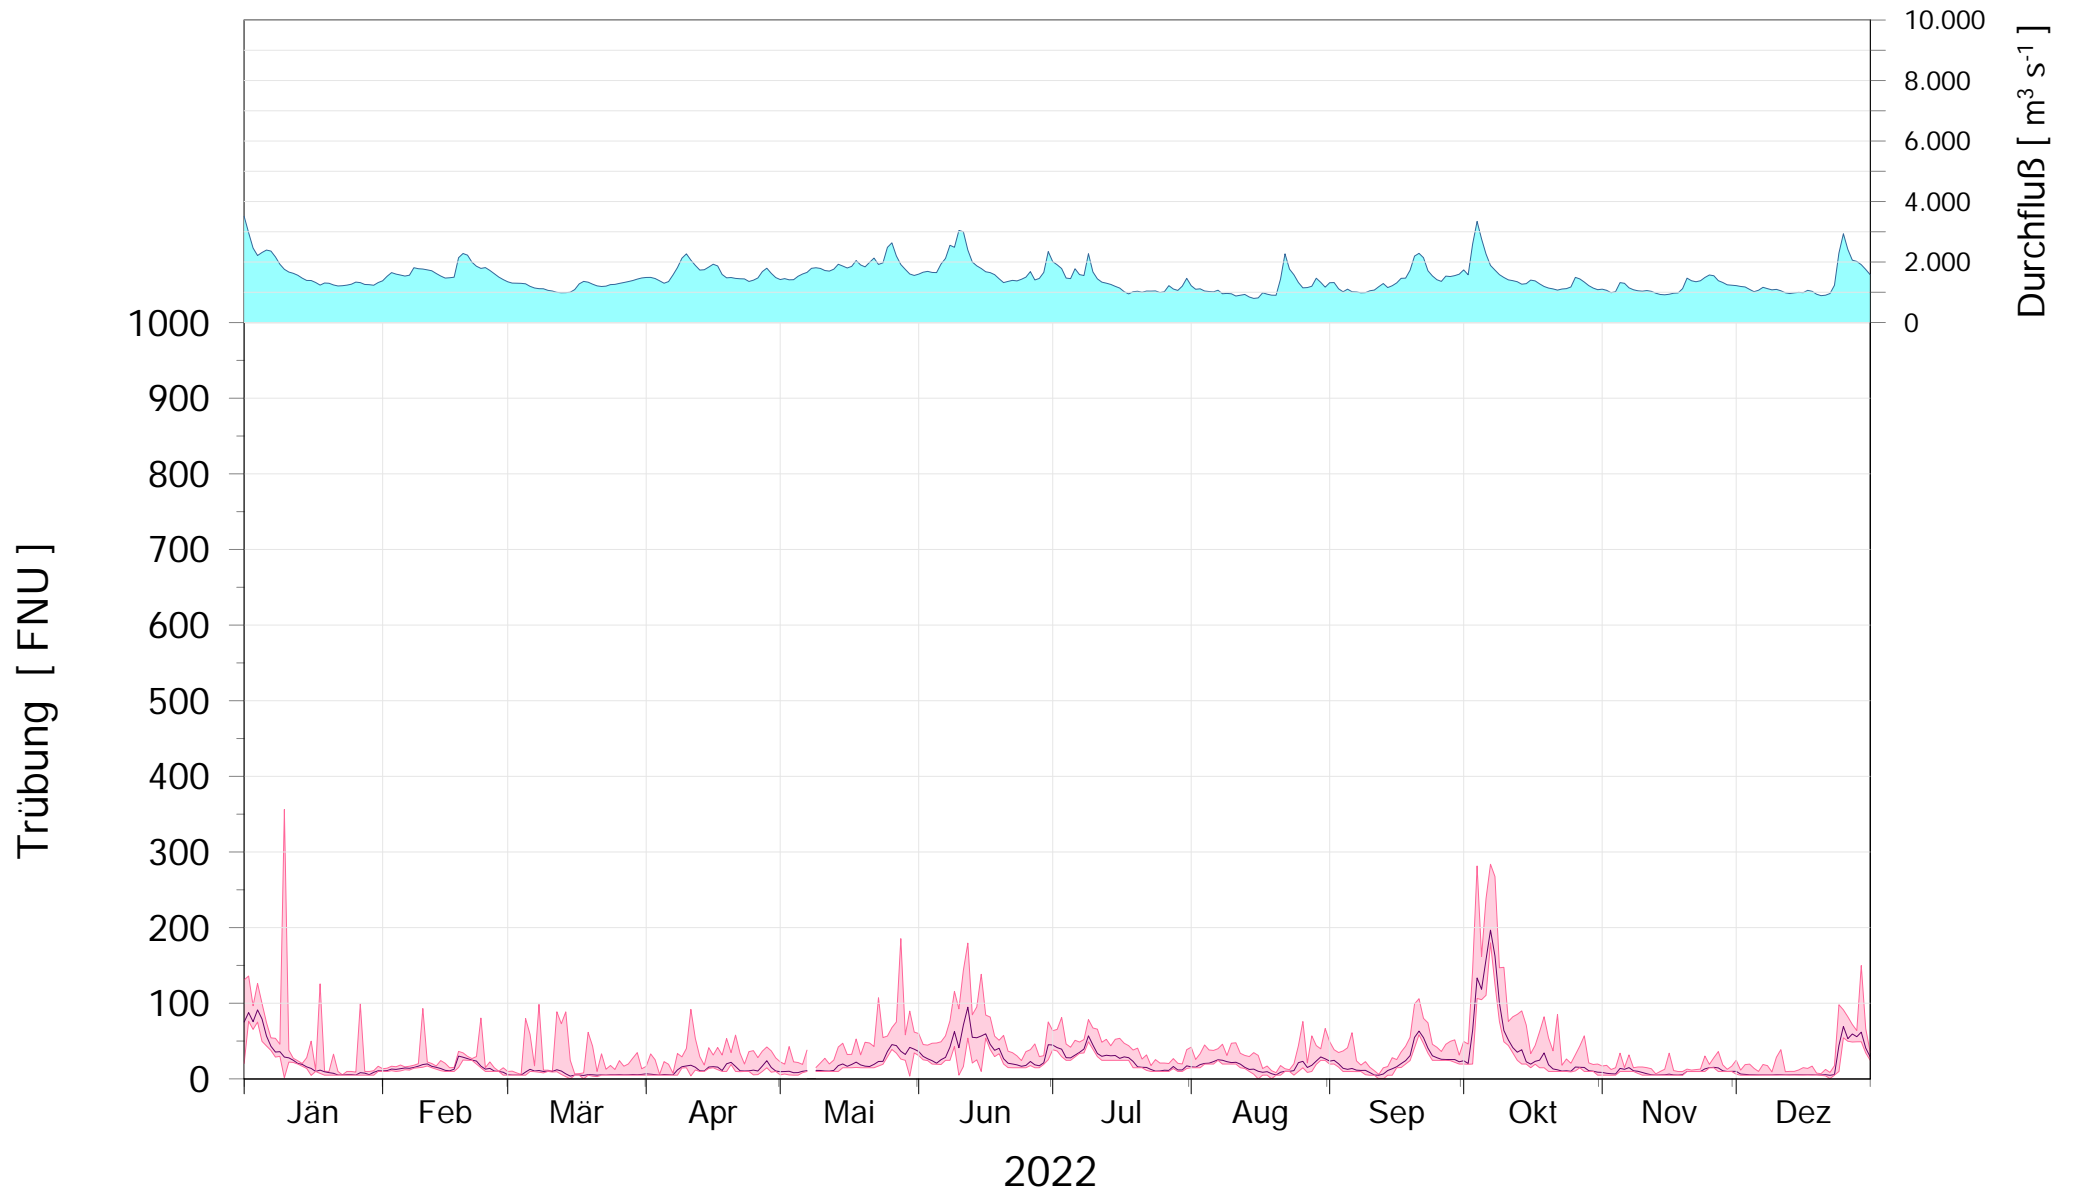

Online Station WOLFSTHAL a.d. DONAU TRÜBUNG

Q - Donau
Trübung Donau

ROHDATEN - Bereinigte 15 Minuten Online Messwerte vorbehaltlich weiterer Detailevaluierung