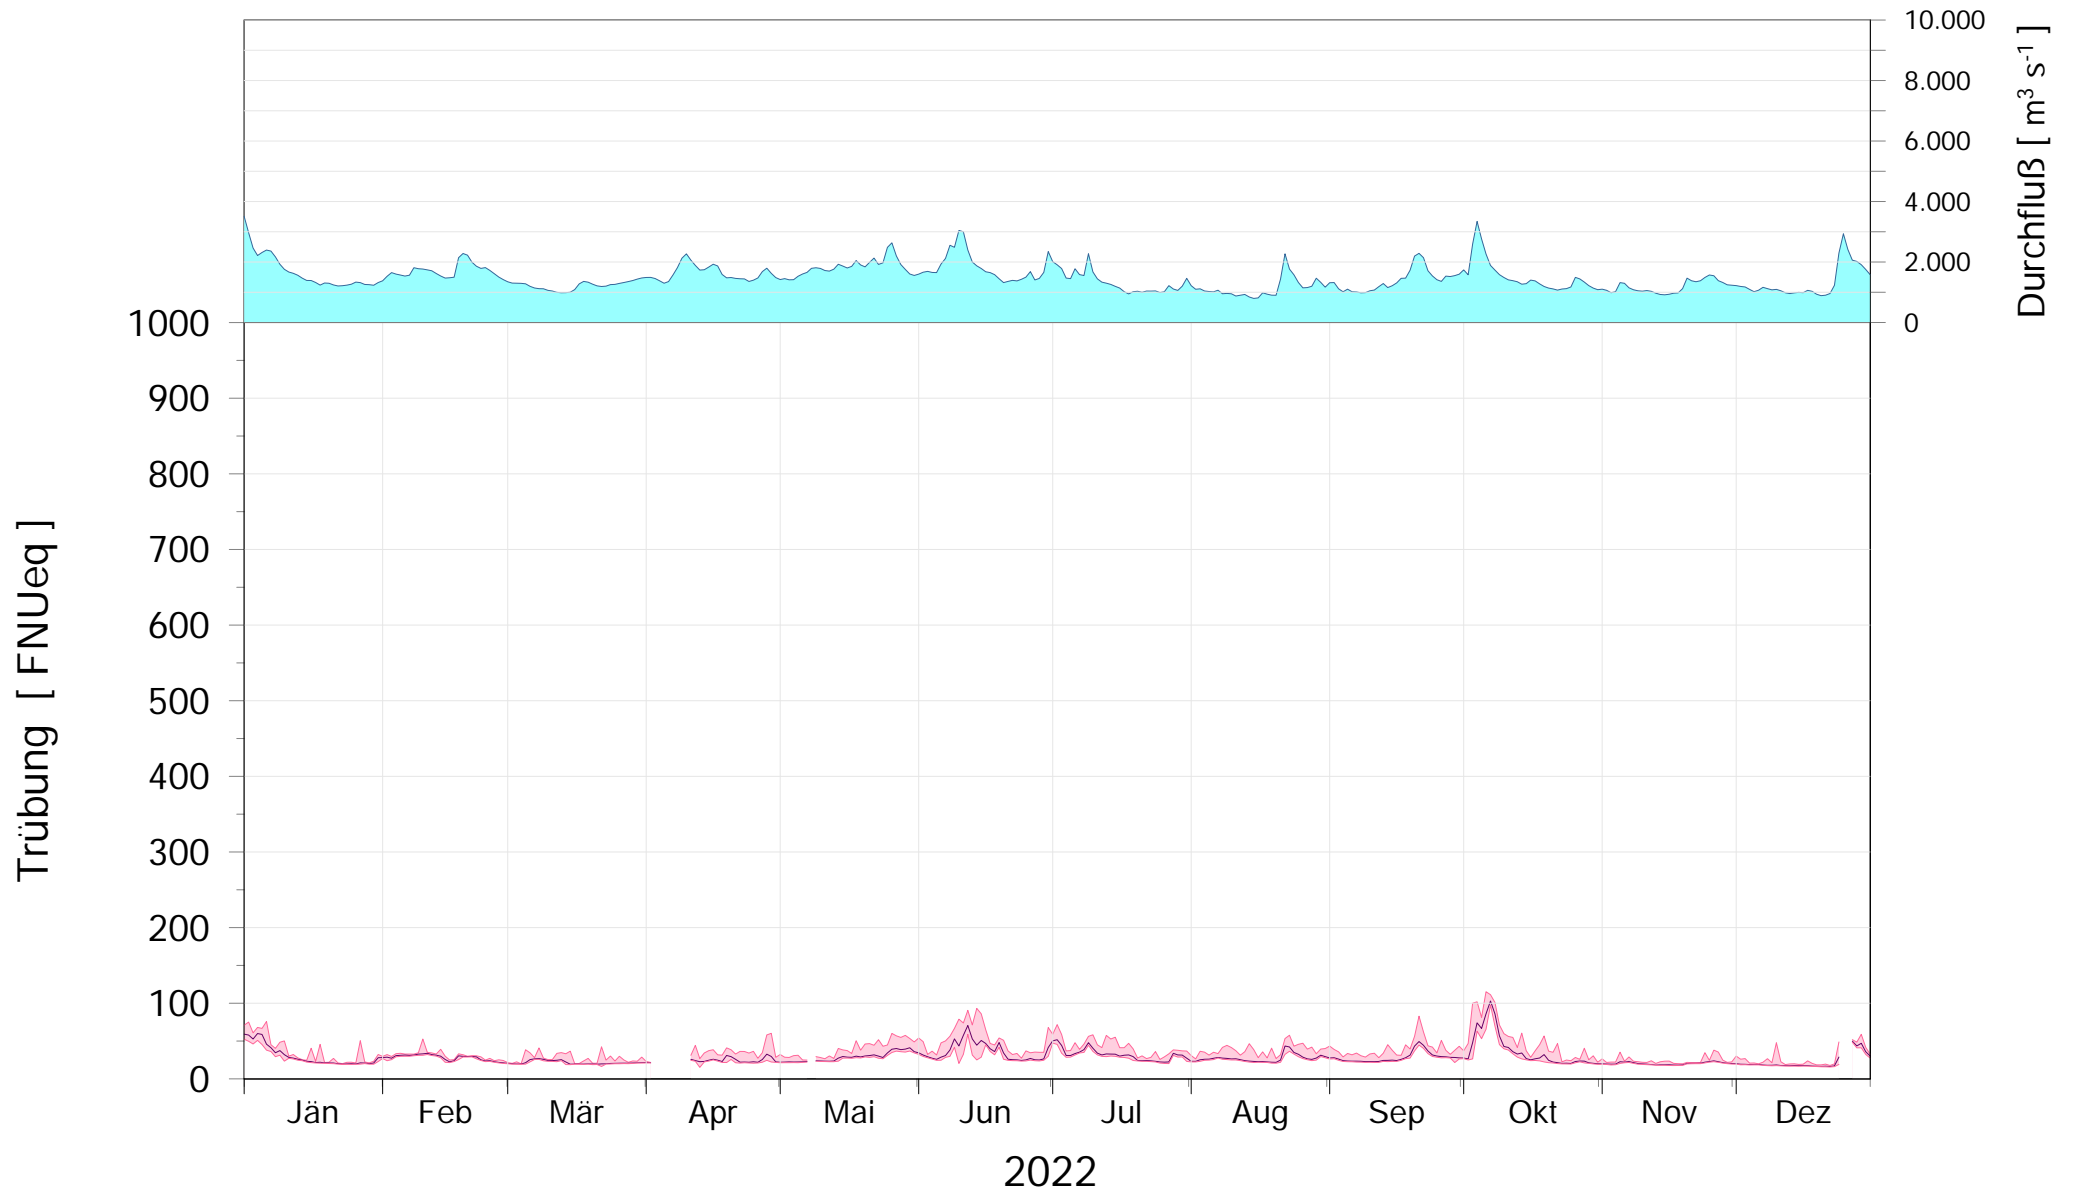

Online Station WOLFSTHAL a.d. DONAU TRÜBUNG

Q - Donau
Trübung Donau

ROHDATEN - Bereinigte 15 Minuten Online Messwerte vorbehaltlich weiterer Detailevaluierung