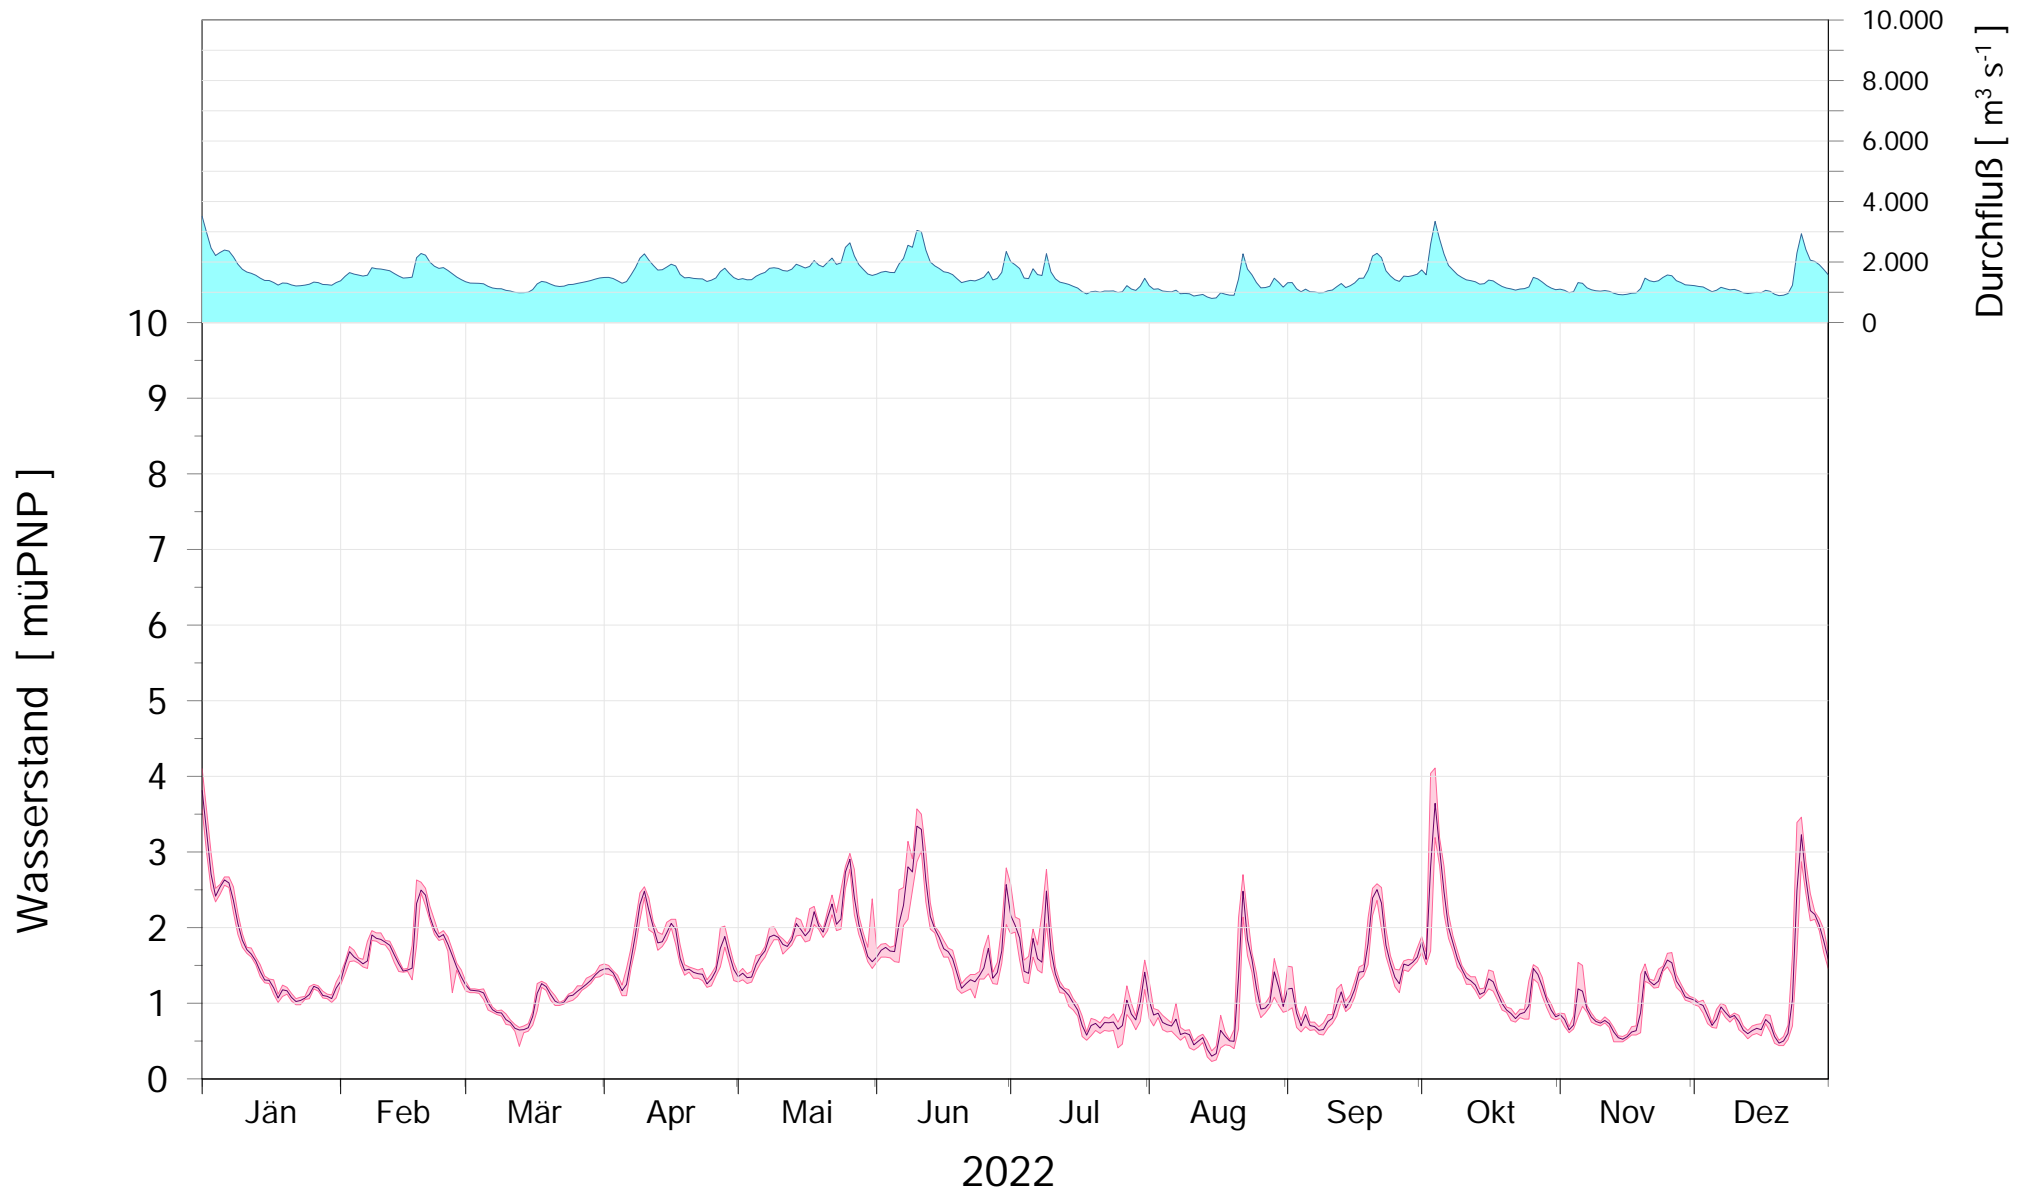

# Online Station WOLFSTHAL a.d. DONAU WASSERSTAND

Q - Donau  
WL Donau

ROHDATEN - Bereinigte 15 Minuten Online Messwerte vorbehaltlich weiterer Detailevaluierung