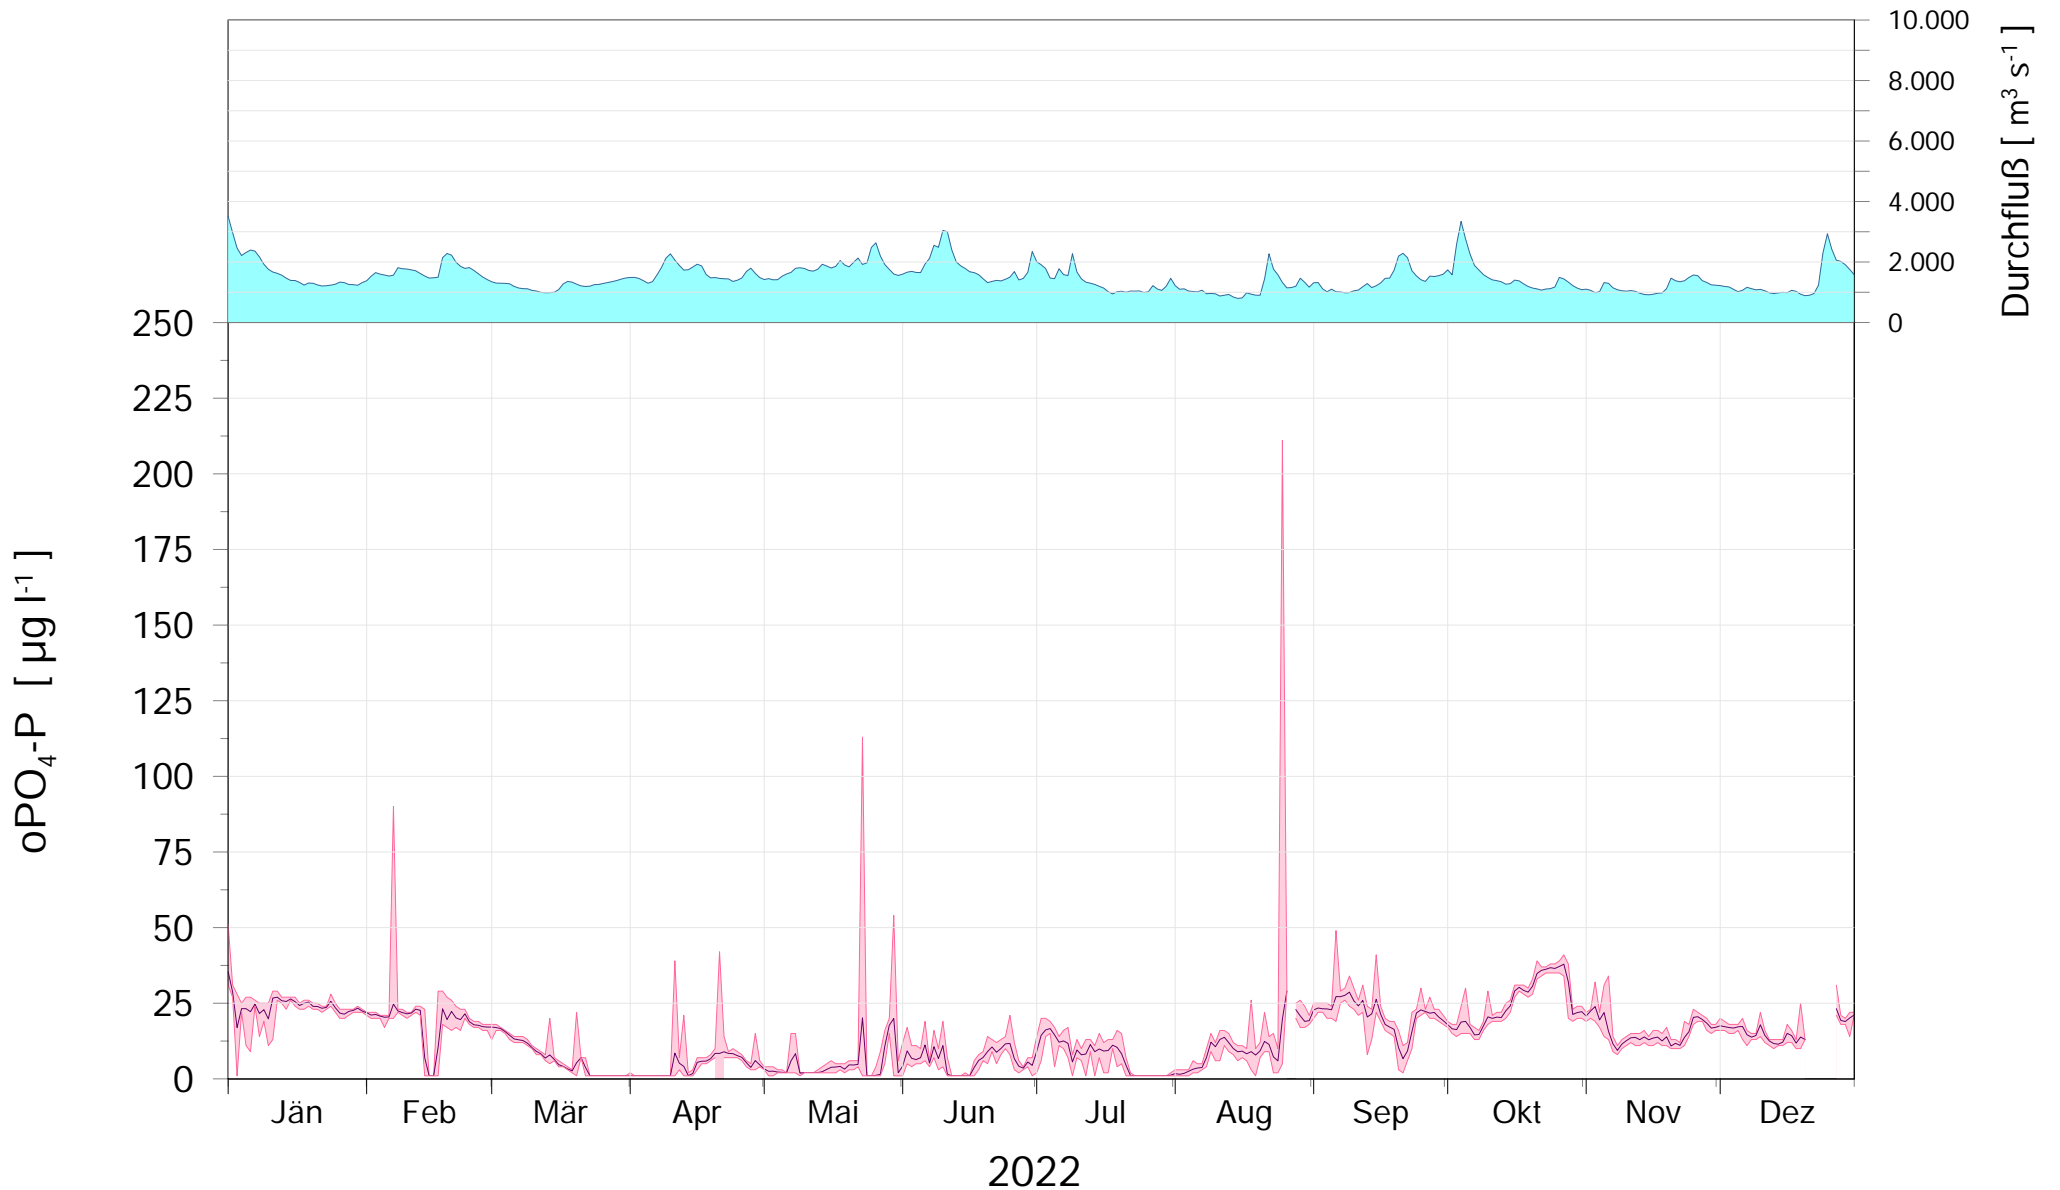

Online Station WOLFSTHAL a.d. DONAU ORTHOPHOSPHAT-PHOSPHOR GEHALT

Q - Donau
Orthophosphat-P Donau

ROHDATEN - Bereinigte 60 Minuten Online Messwerte vorbehaltlich weiterer Detailevaluierung