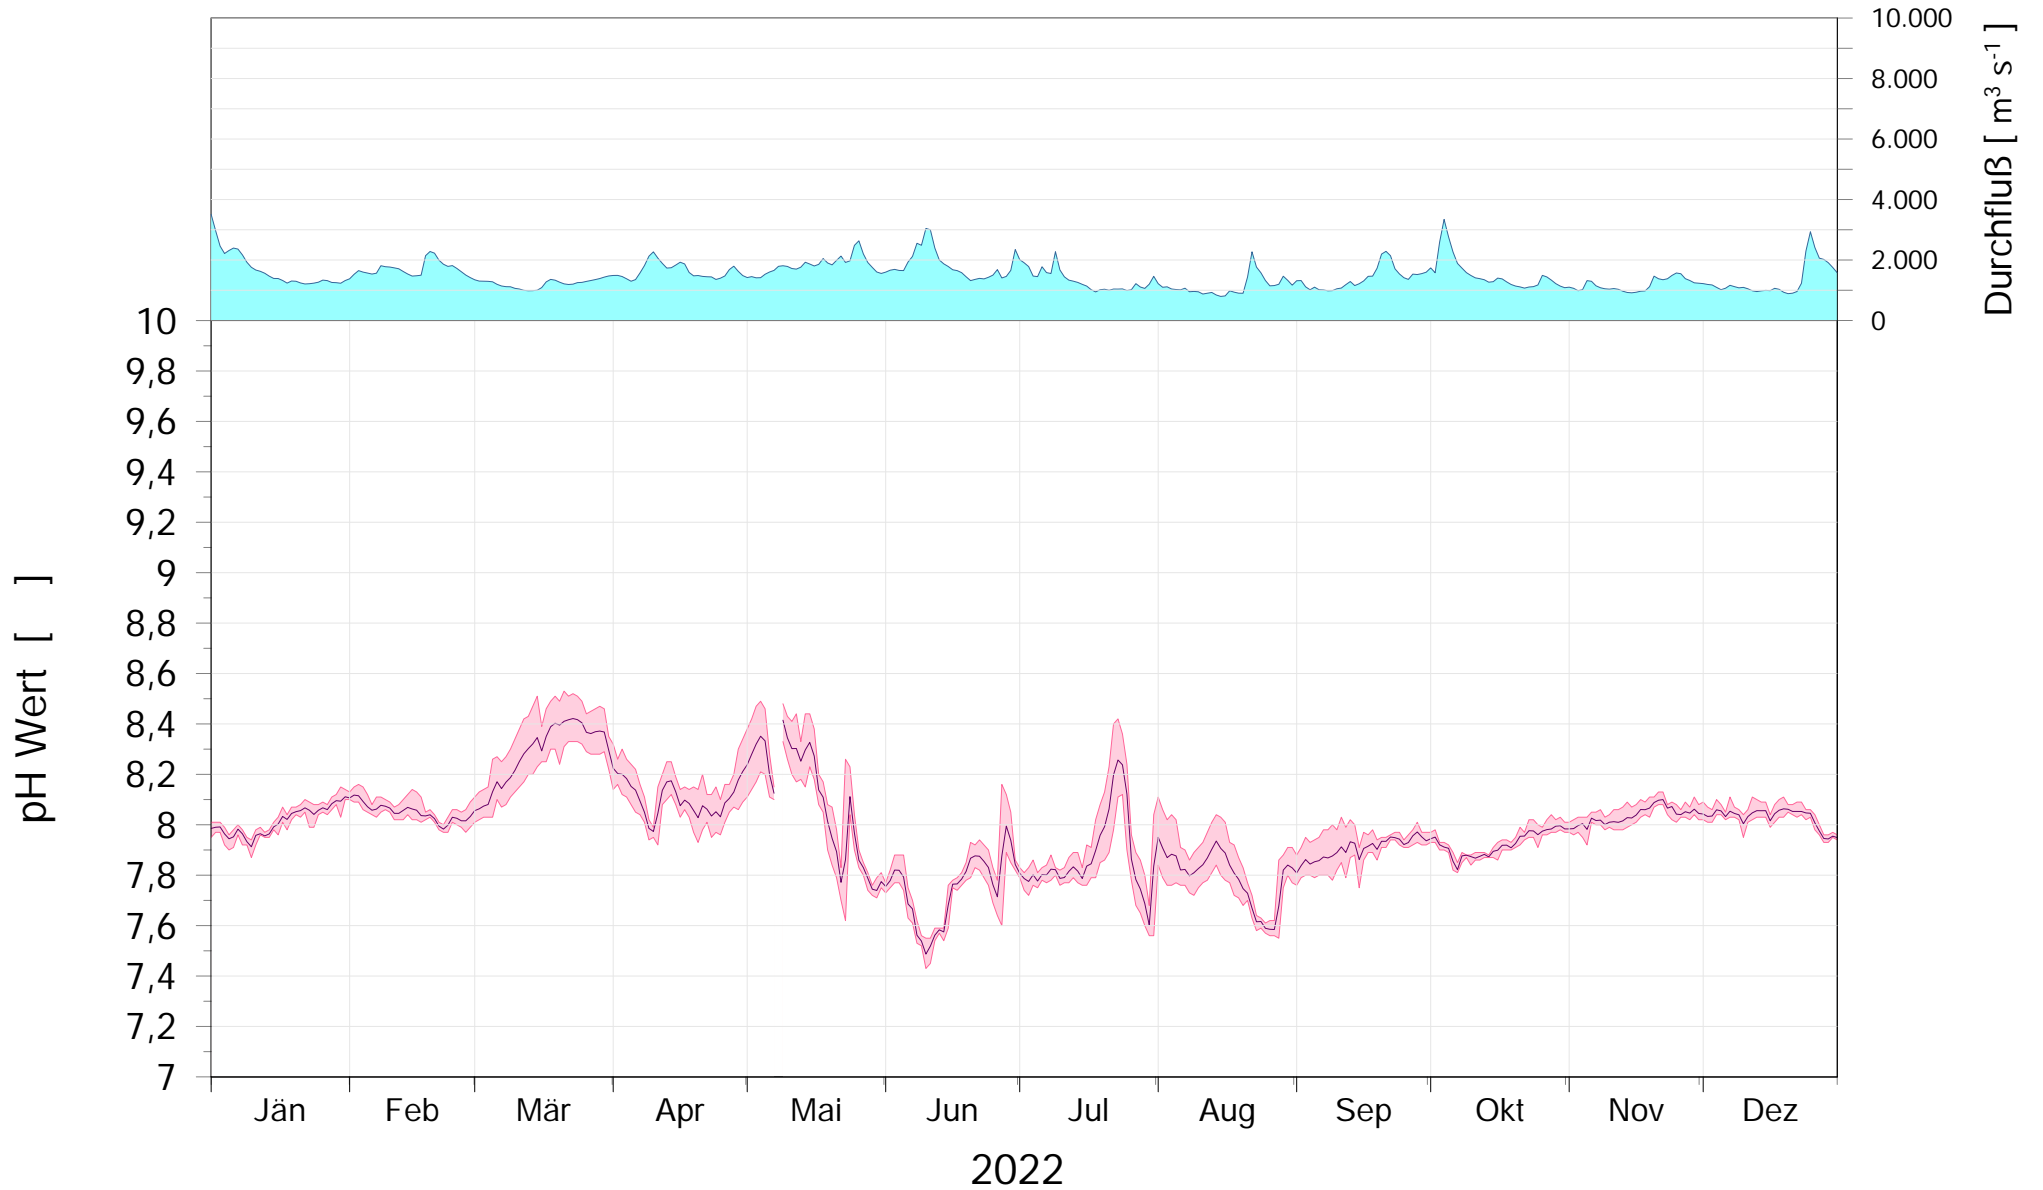

Online Station WOLFSTHAL a.d. DONAU pH WERT

Q - Donau
pH Wert Donau

ROHDATEN - Bereinigte 15 Minuten Online Messwerte vorbehaltlich weiterer Detailevaluierung