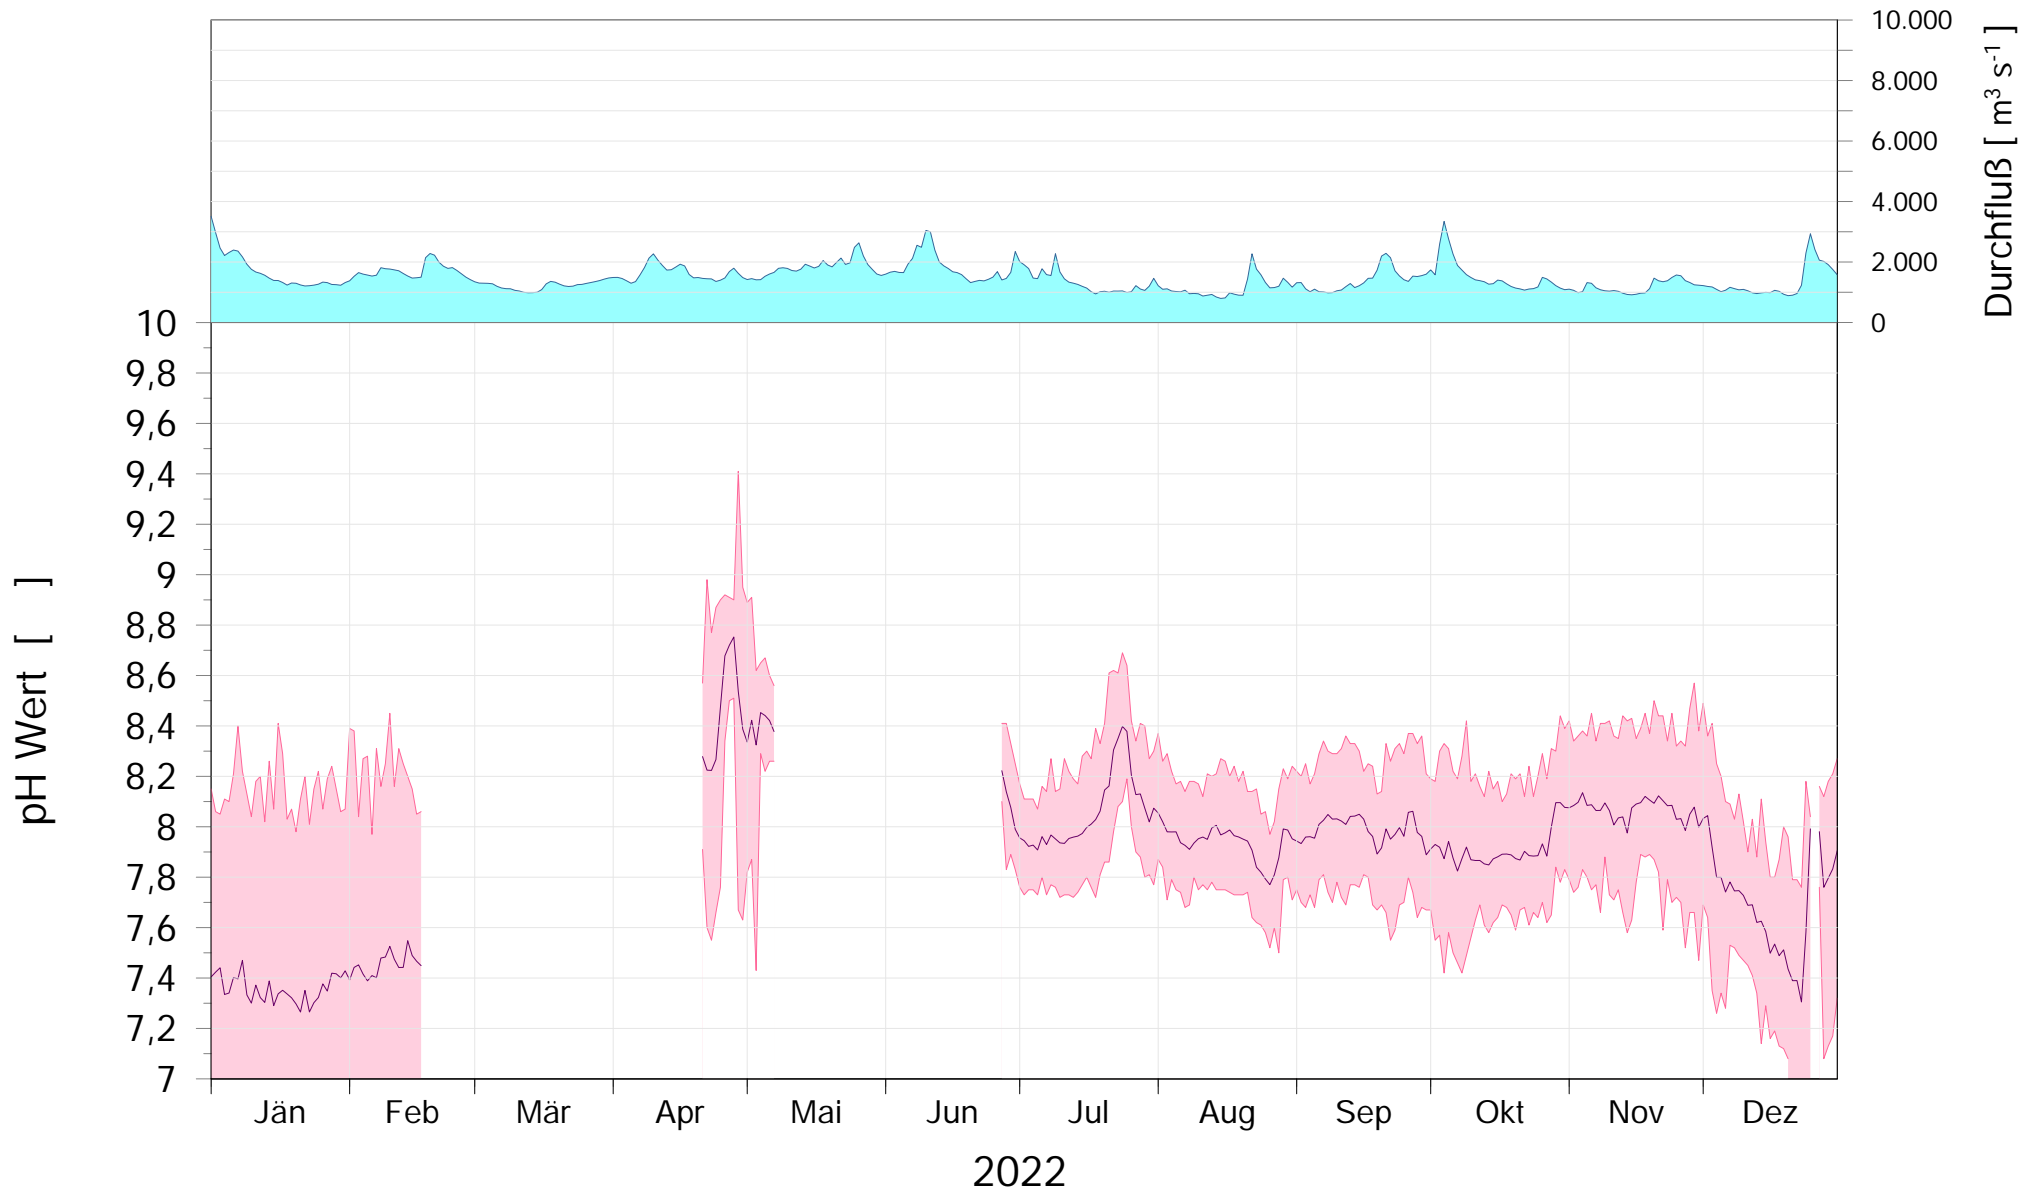

Online Station WOLFSTHAL a.d. DONAU pH WERT (HL7)

Q - Donau
pH Wert Donau

ROHDATEN - Bereinigte 15 Minuten Online Messwerte vorbehaltlich weiterer Detailevaluierung