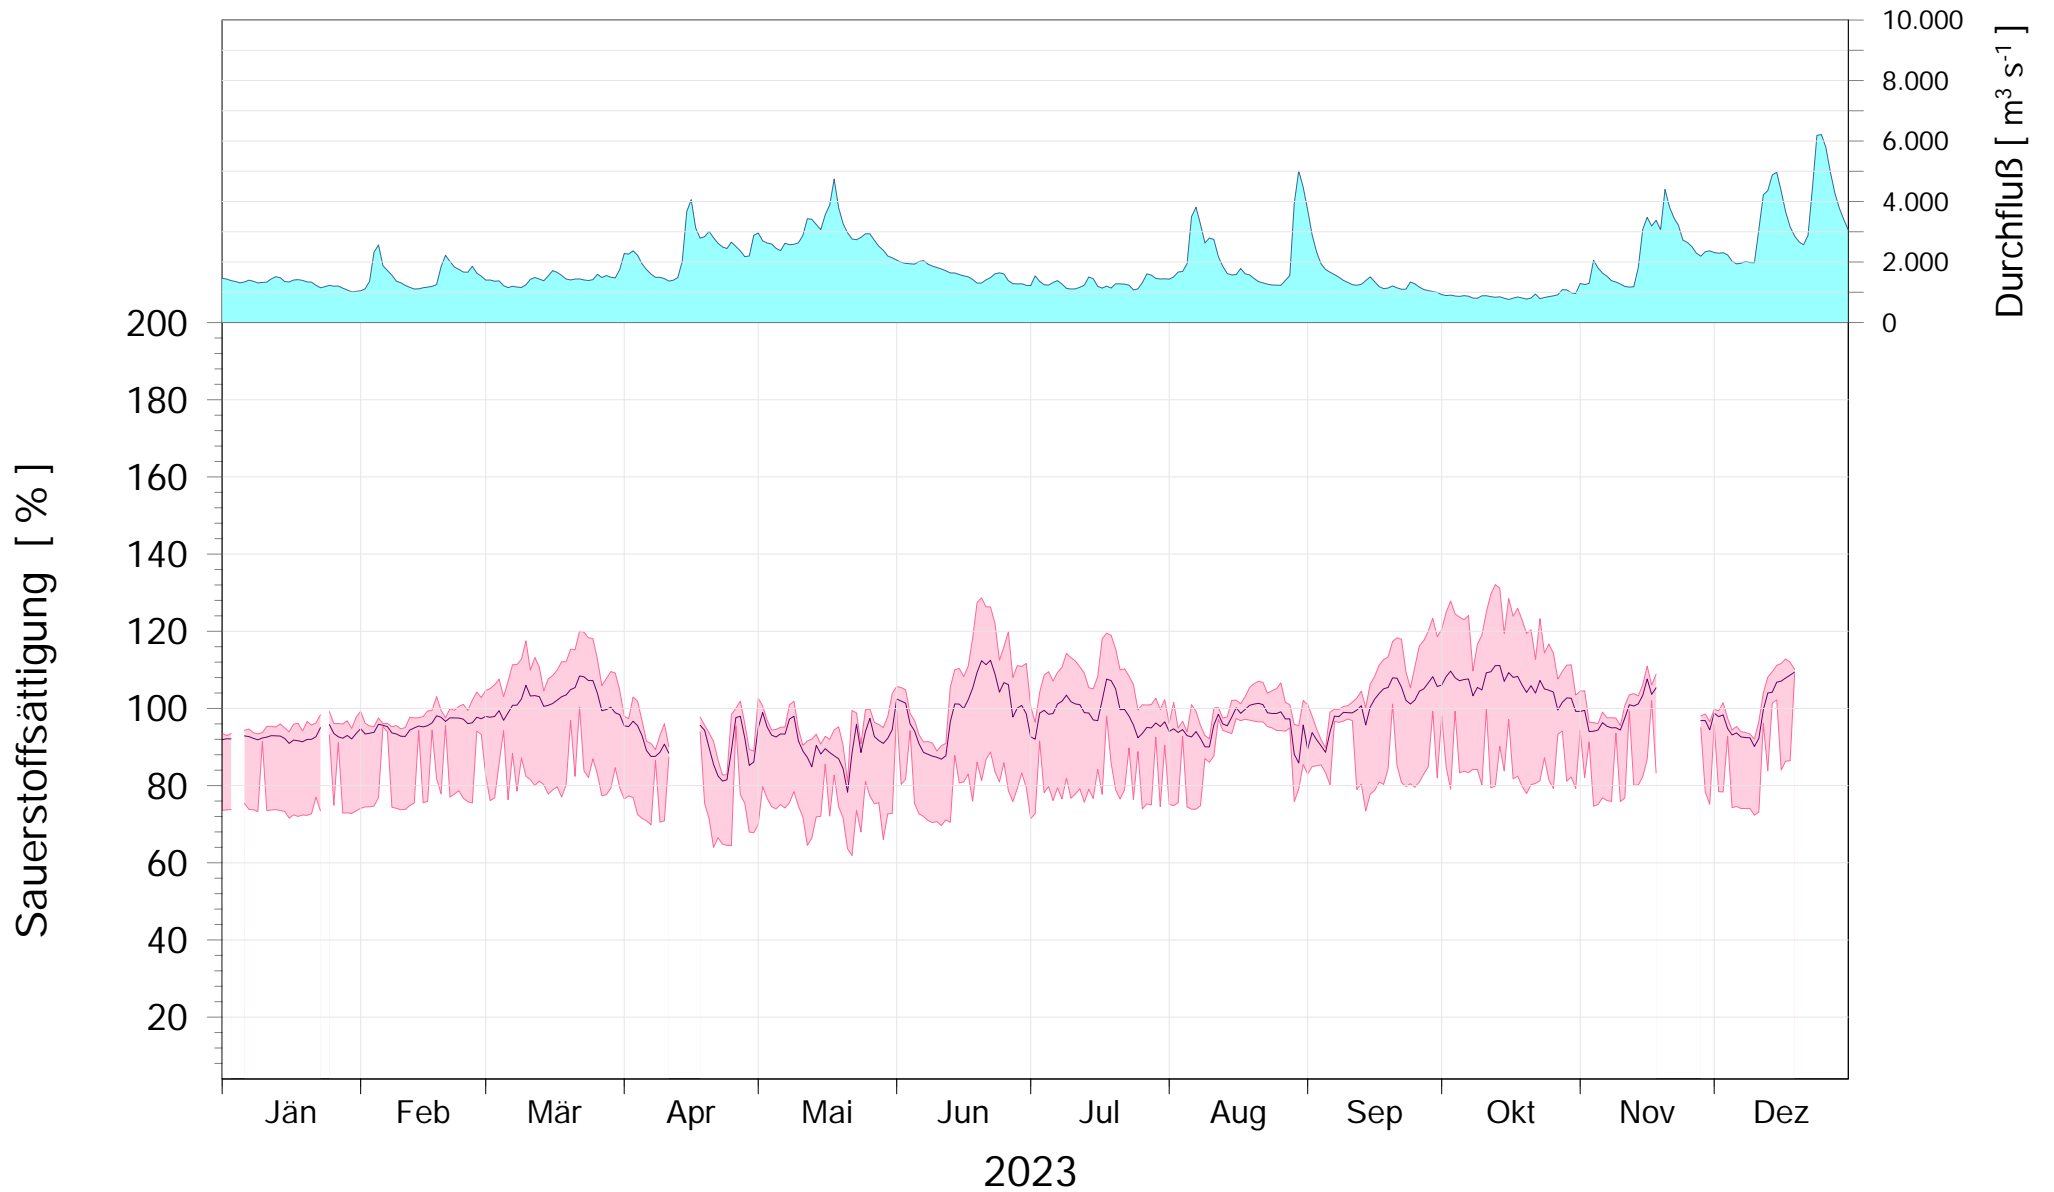

Online Station WOLFSTHAL a.d. DONAU SAUERSTOFFSÄTTIGUNG

Q - Donau
Sauerstoffgehalt Donau

ROHDATEN - Bereinigte 15 Minuten Online Messwerte vorbehaltlich weiterer Detailevaluierung