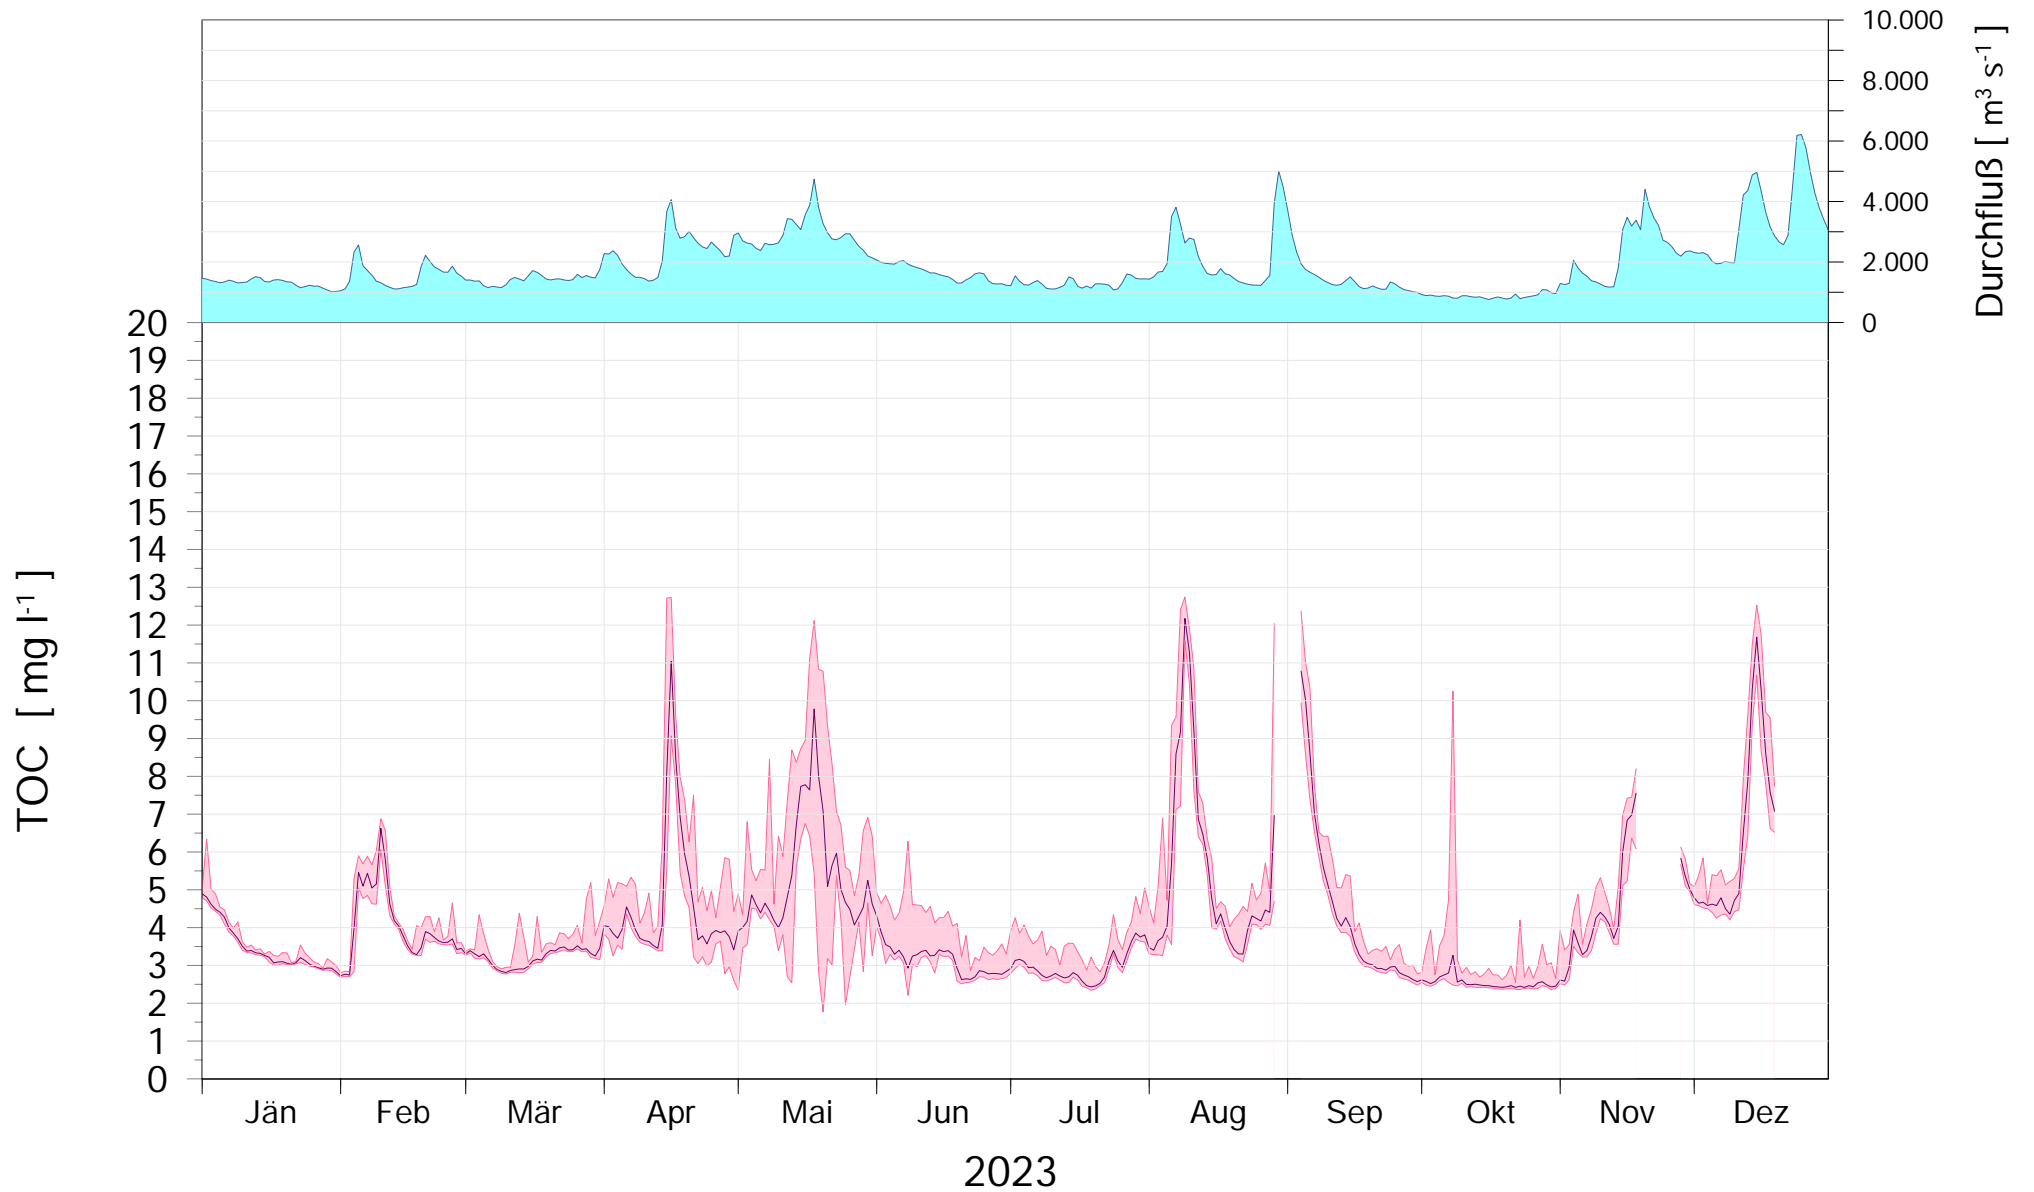

Online Station WOLFSTHAL a.d. DONAU TOC GEHALT

Q - Donau
TOC Donau

ROHDATEN - Bereinigte 15 Minuten Online Messwerte vorbehaltlich weiterer Detailevaluierung