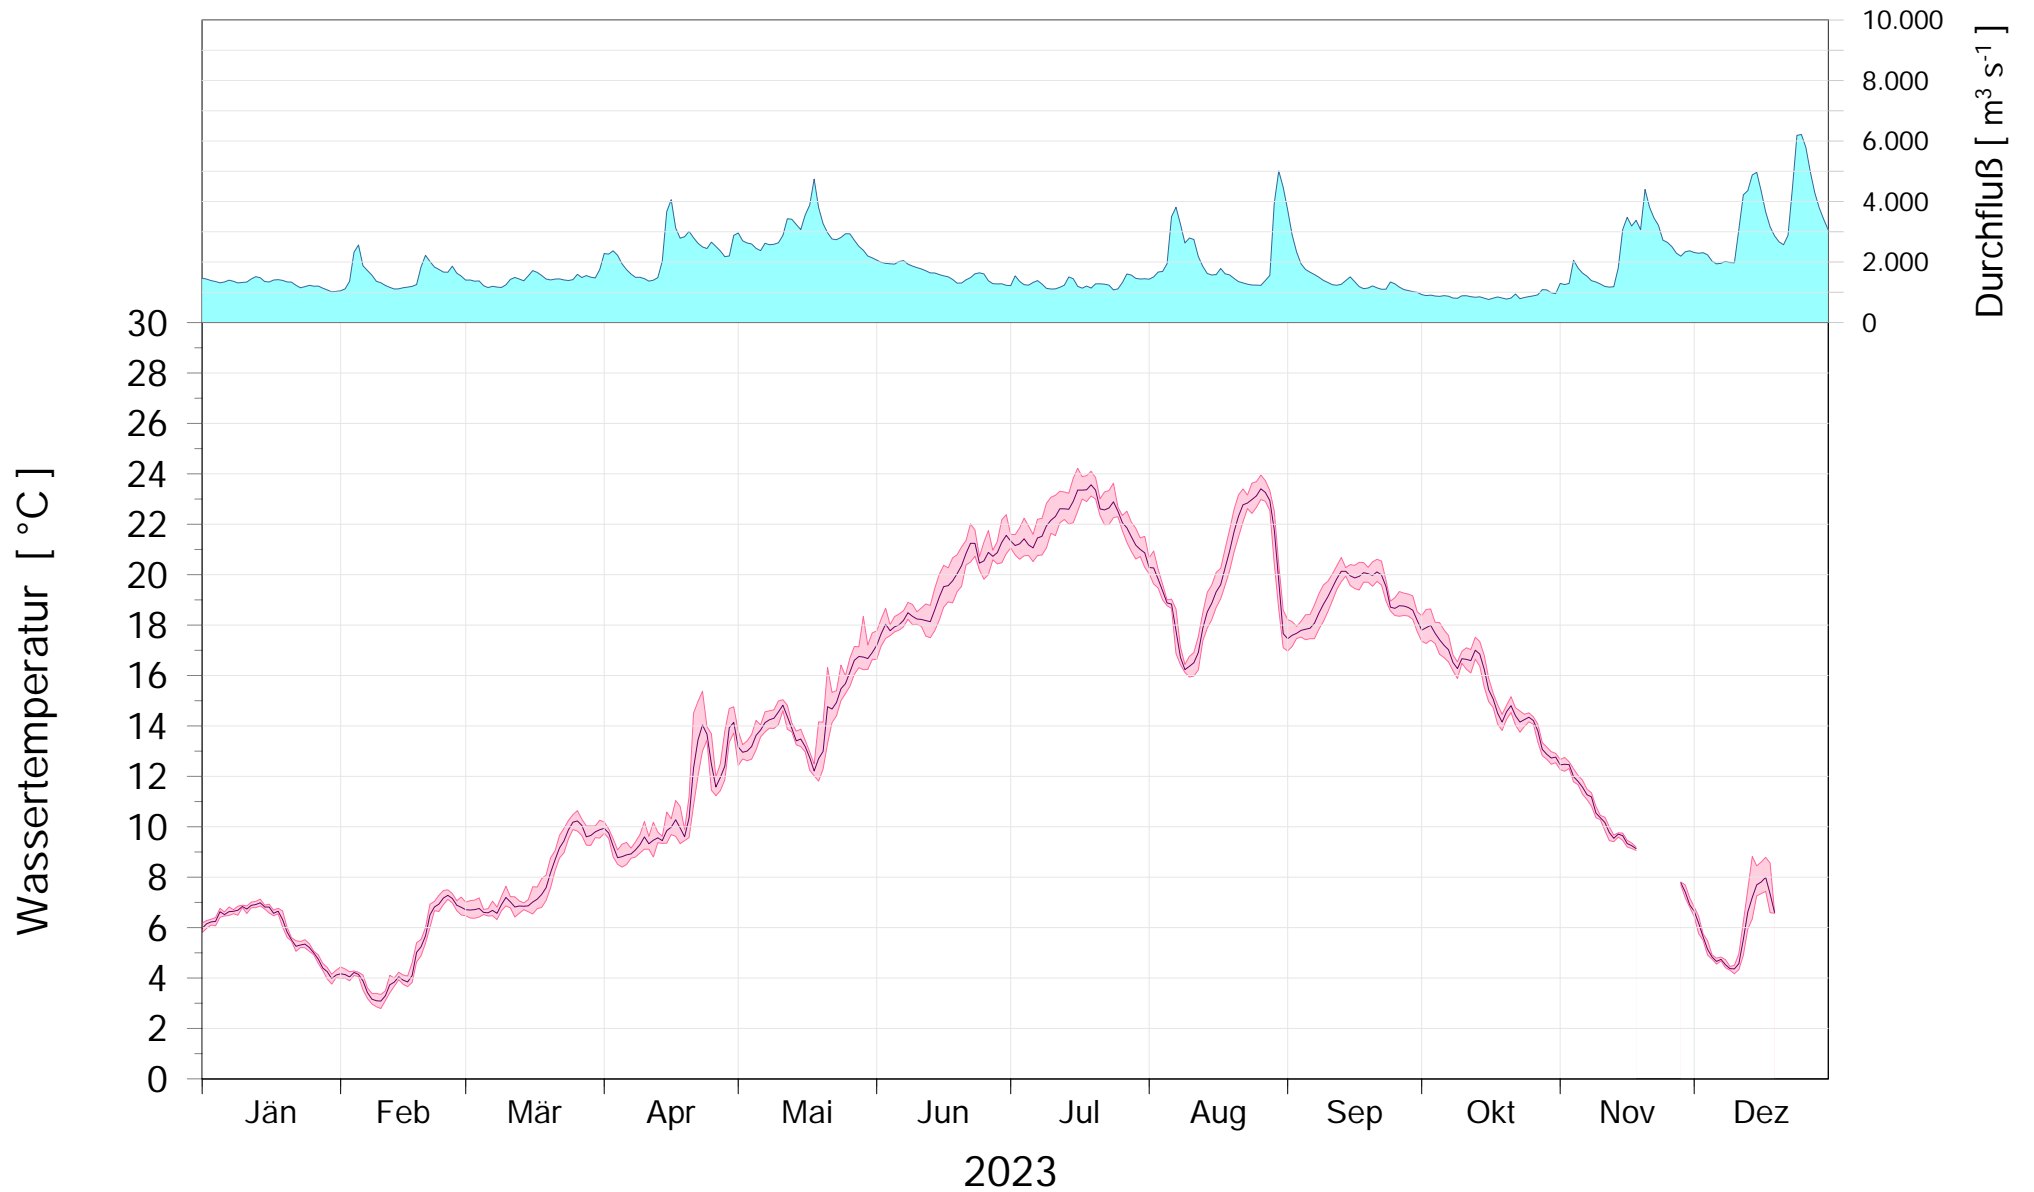

Online Station WOLFSTHAL a.d. DONAU WASSERTEMPERATUR

Q - Donau
Temperatur Donau

ROHDATEN - Bereinigte 15 Minuten Online Messwerte vorbehaltlich weiterer Detailevaluierung