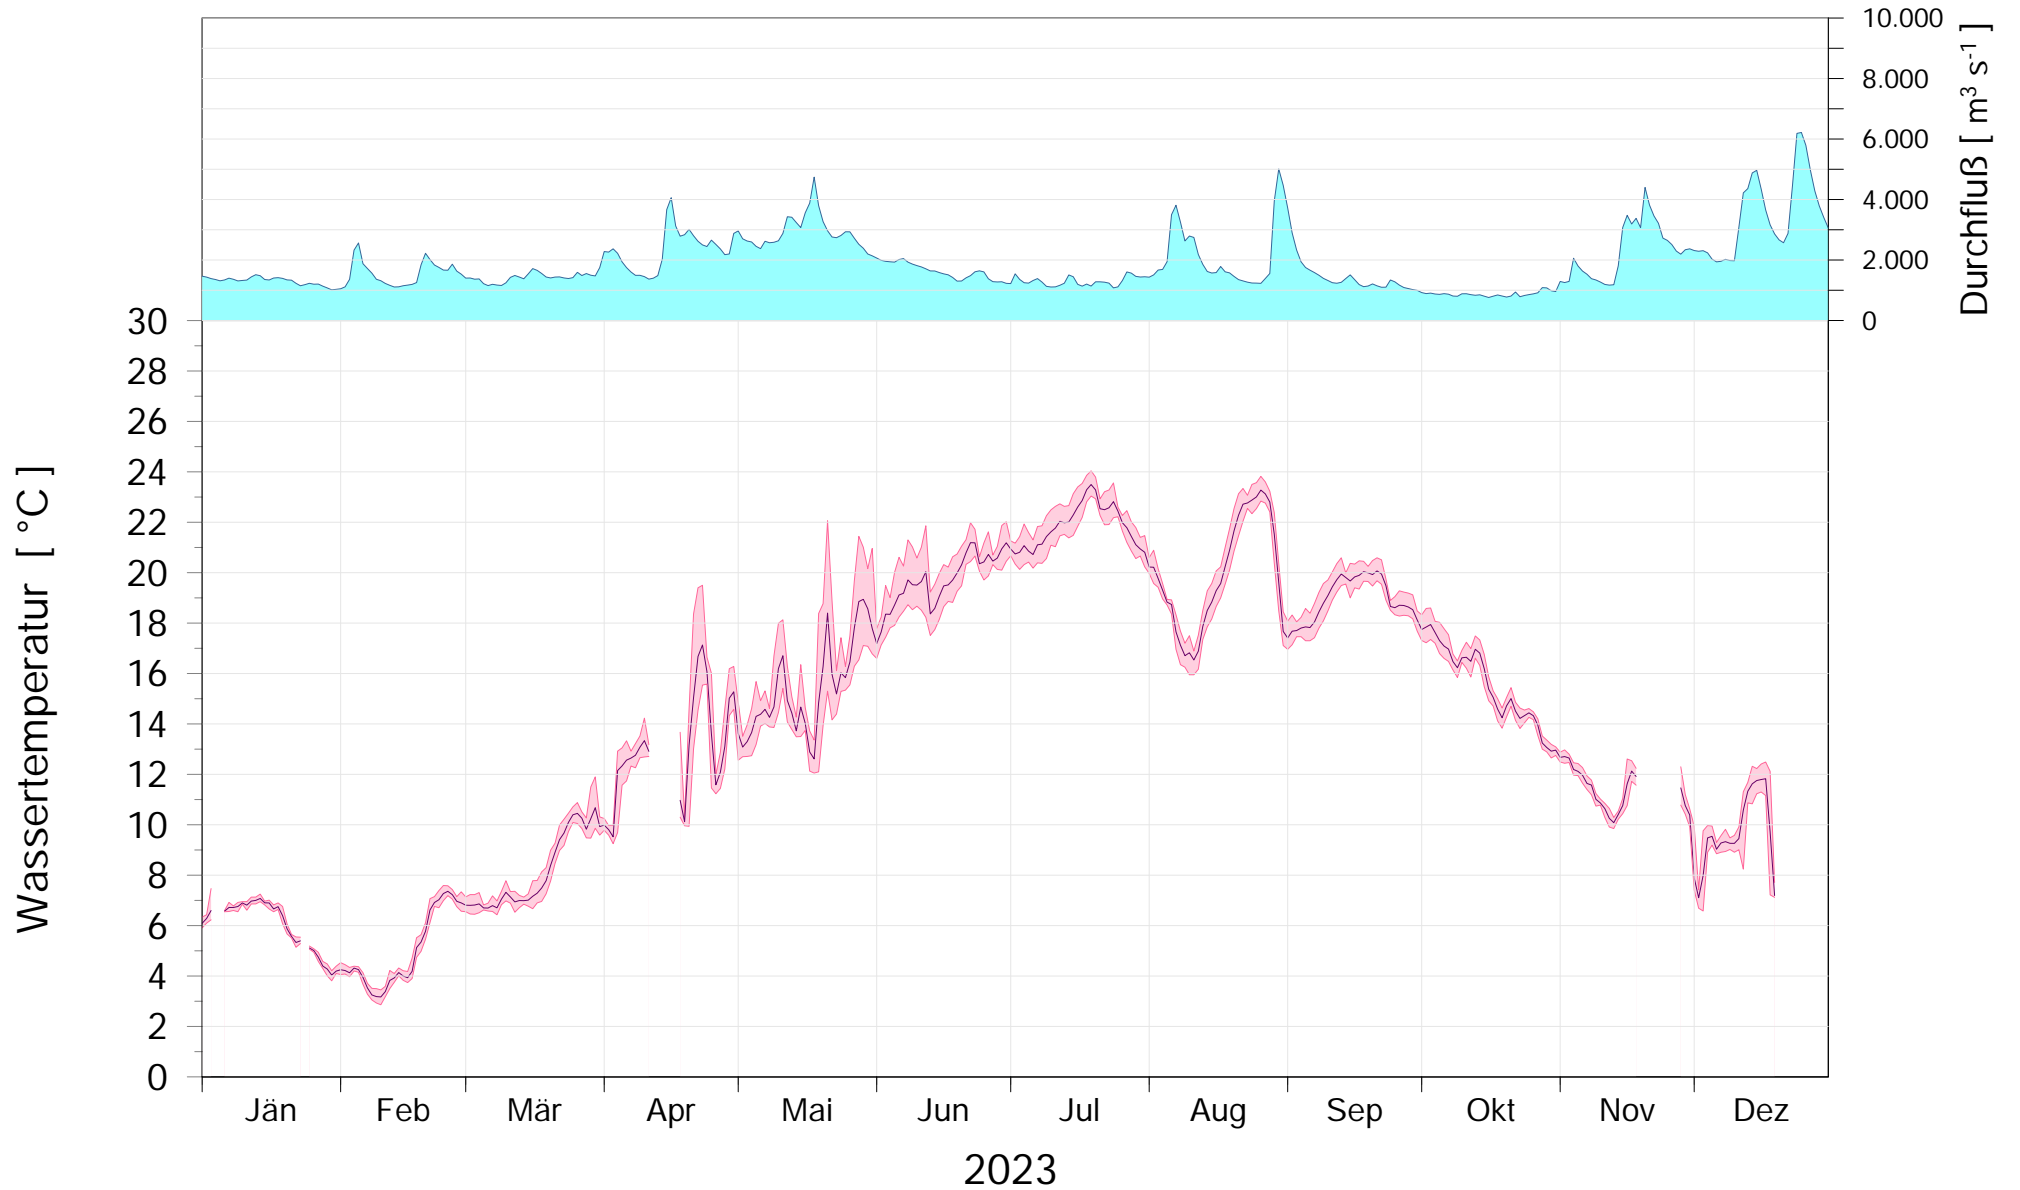

# Online Station WOLFSTHAL a.d. DONAU WASSERTEMPERATUR (HL7)

Q - Donau  
Temperatur Donau

ROHDATEN - Bereinigte 15 Minuten Online Messwerte vorbehaltlich weiterer Detailevaluierung