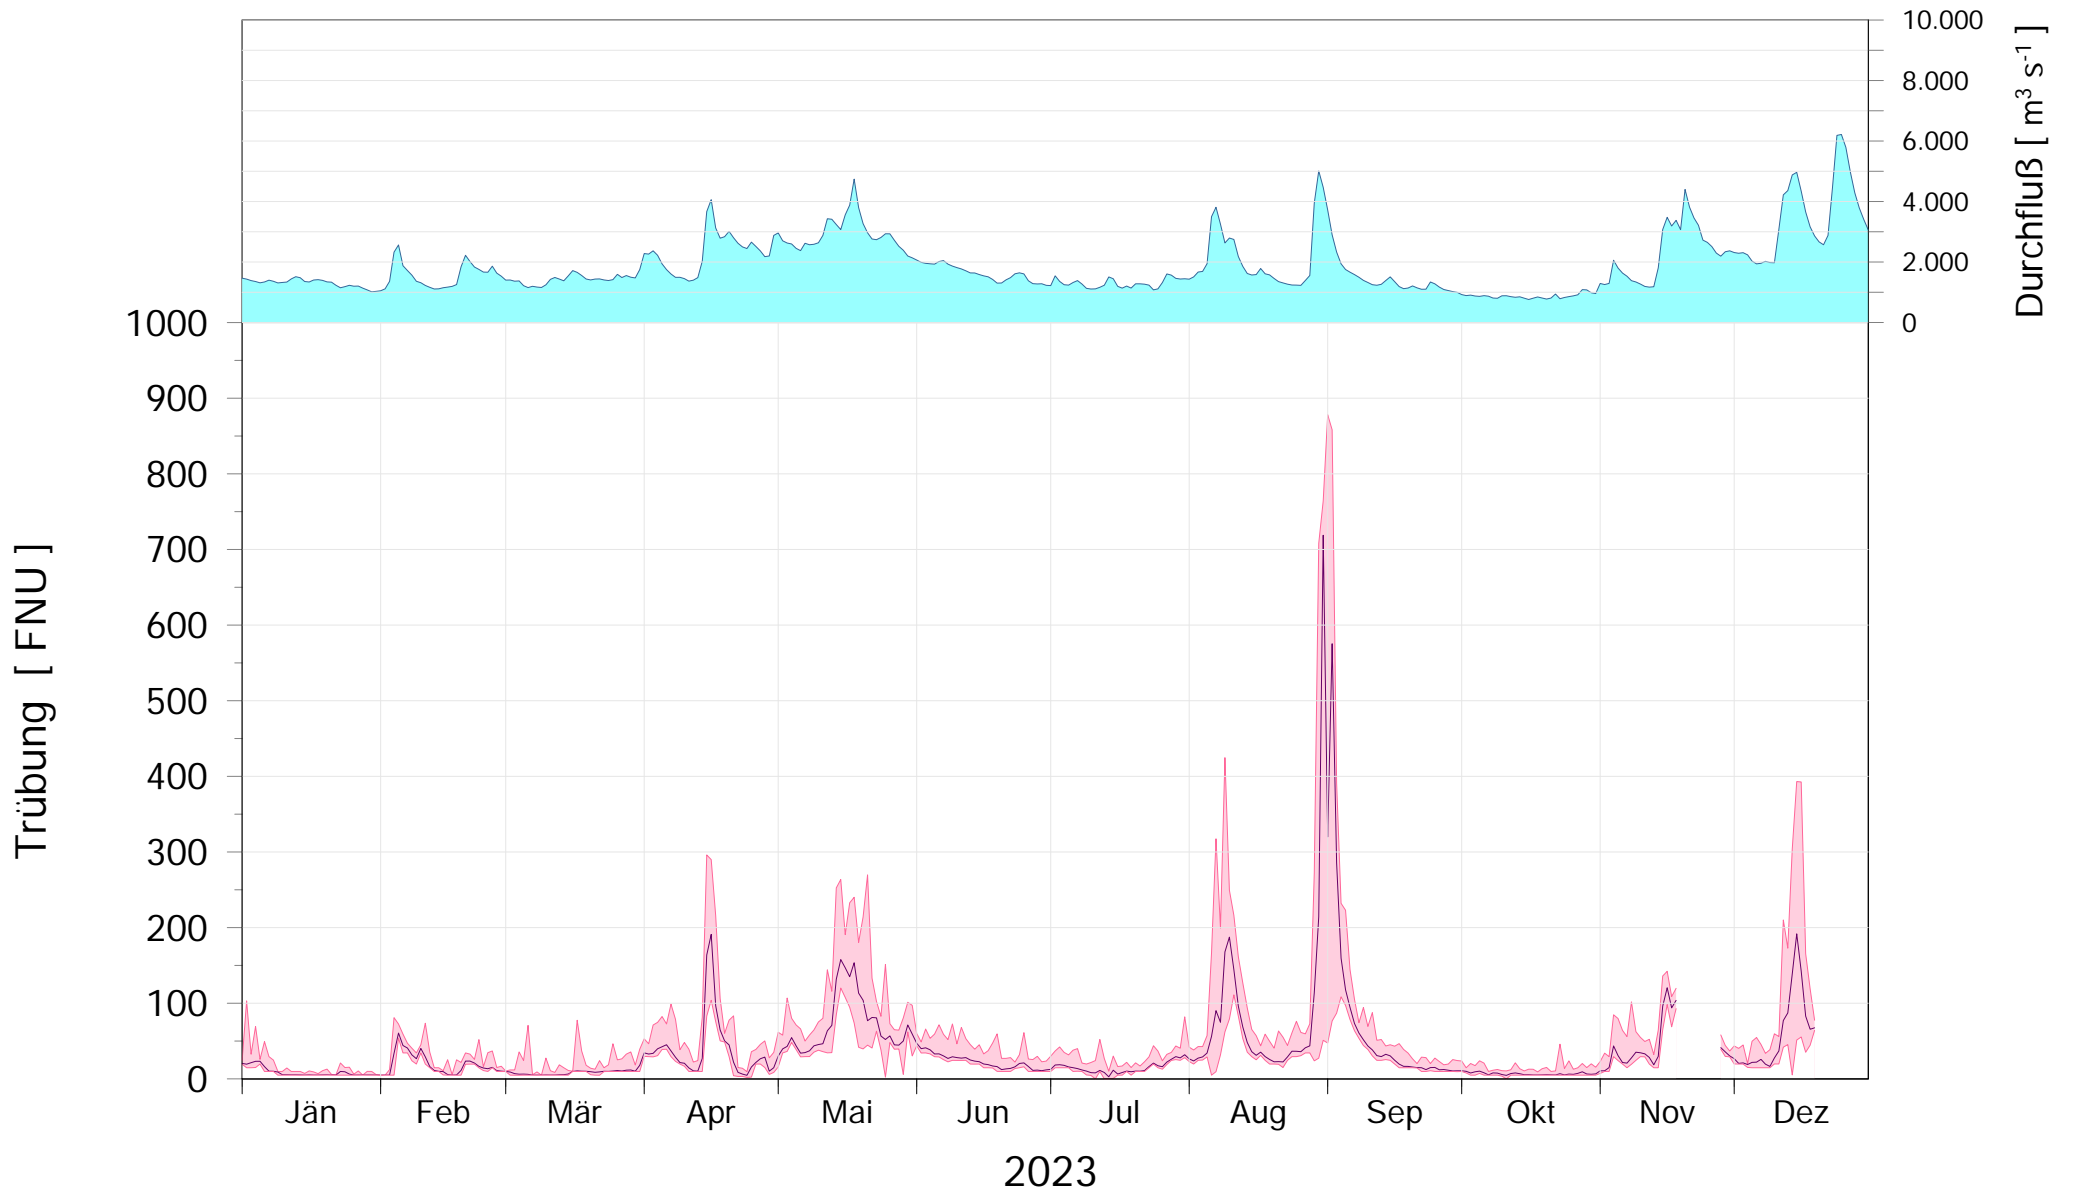

Online Station WOLFSTHAL a.d. DONAU TRÜBUNG

Q - Donau
Trübung Donau

ROHDATEN - Bereinigte 15 Minuten Online Messwerte vorbehaltlich weiterer Detailevaluierung