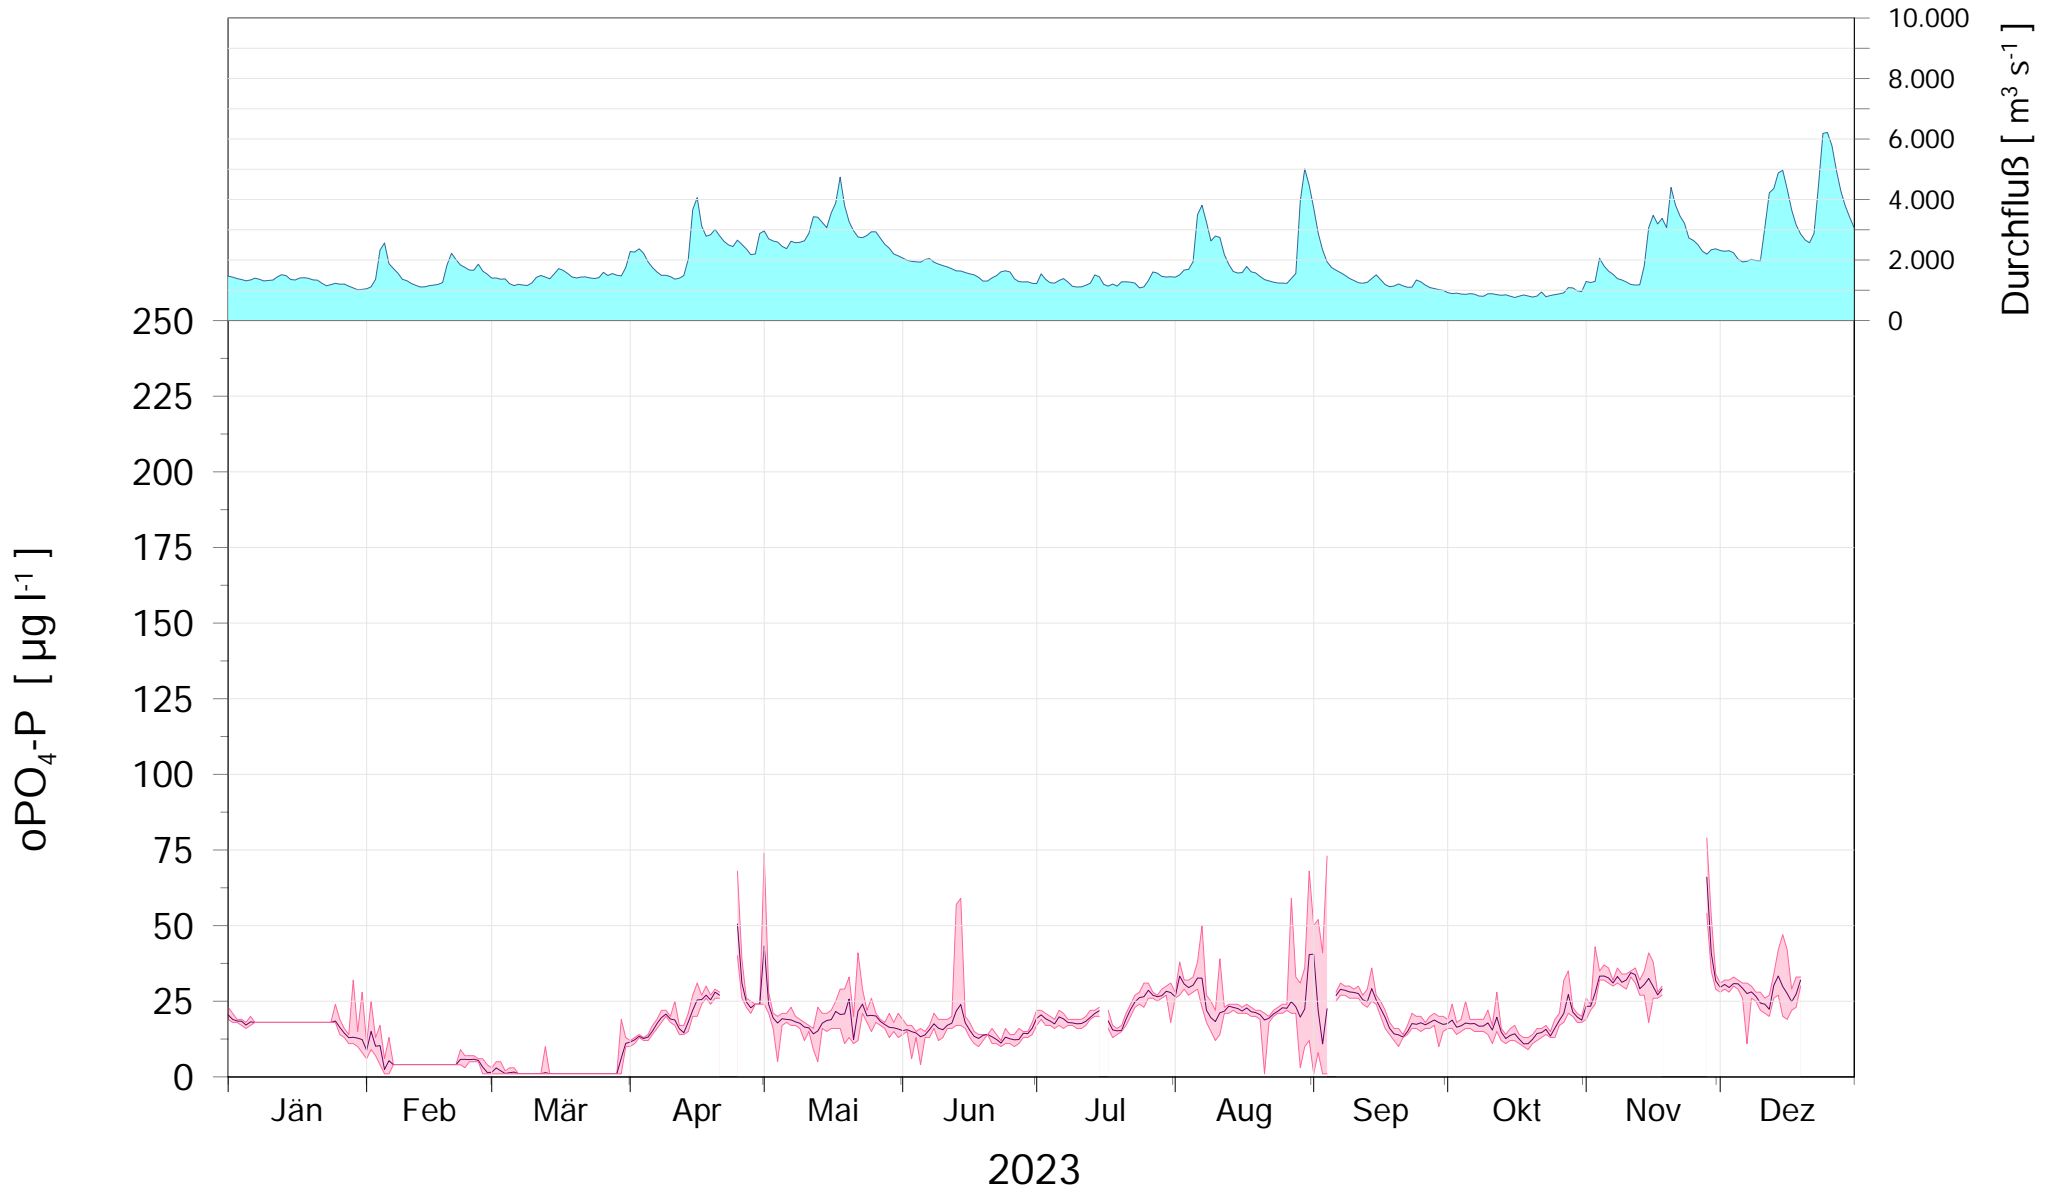

Online Station WOLFSTHAL a.d. DONAU ORTHOPHOSPHAT-PHOSPHOR GEHALT

Q - Donau
Orthophosphat-P Donau

ROHDATEN - Bereinigte 60 Minuten Online Messwerte vorbehaltlich weiterer Detailevaluierung