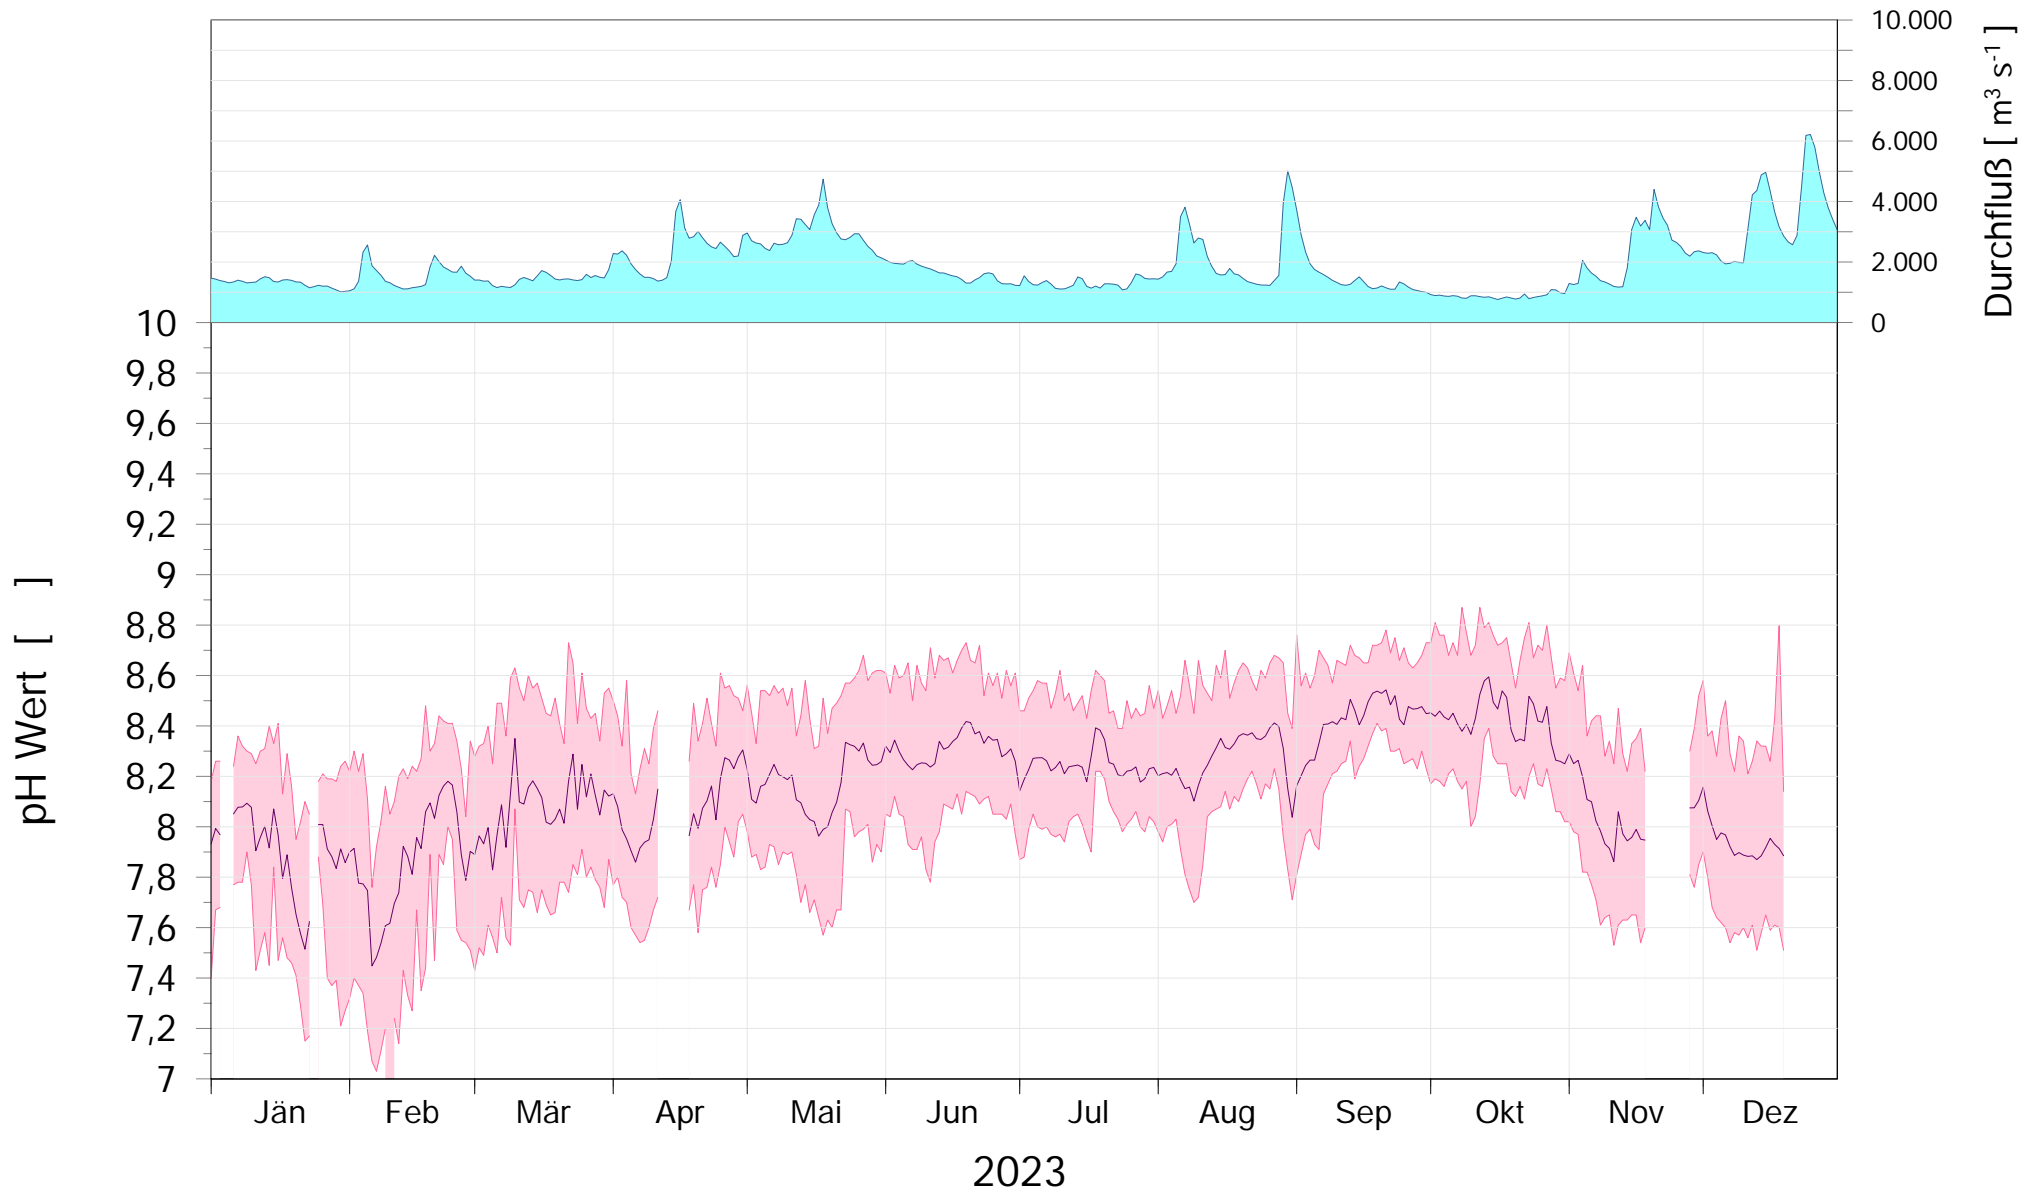

Online Station WOLFSTHAL a.d. DONAU pH WERT (HL7)

Q - Donau
pH Wert Donau

ROHDATEN - Bereinigte 15 Minuten Online Messwerte vorbehaltlich weiterer Detailevaluierung