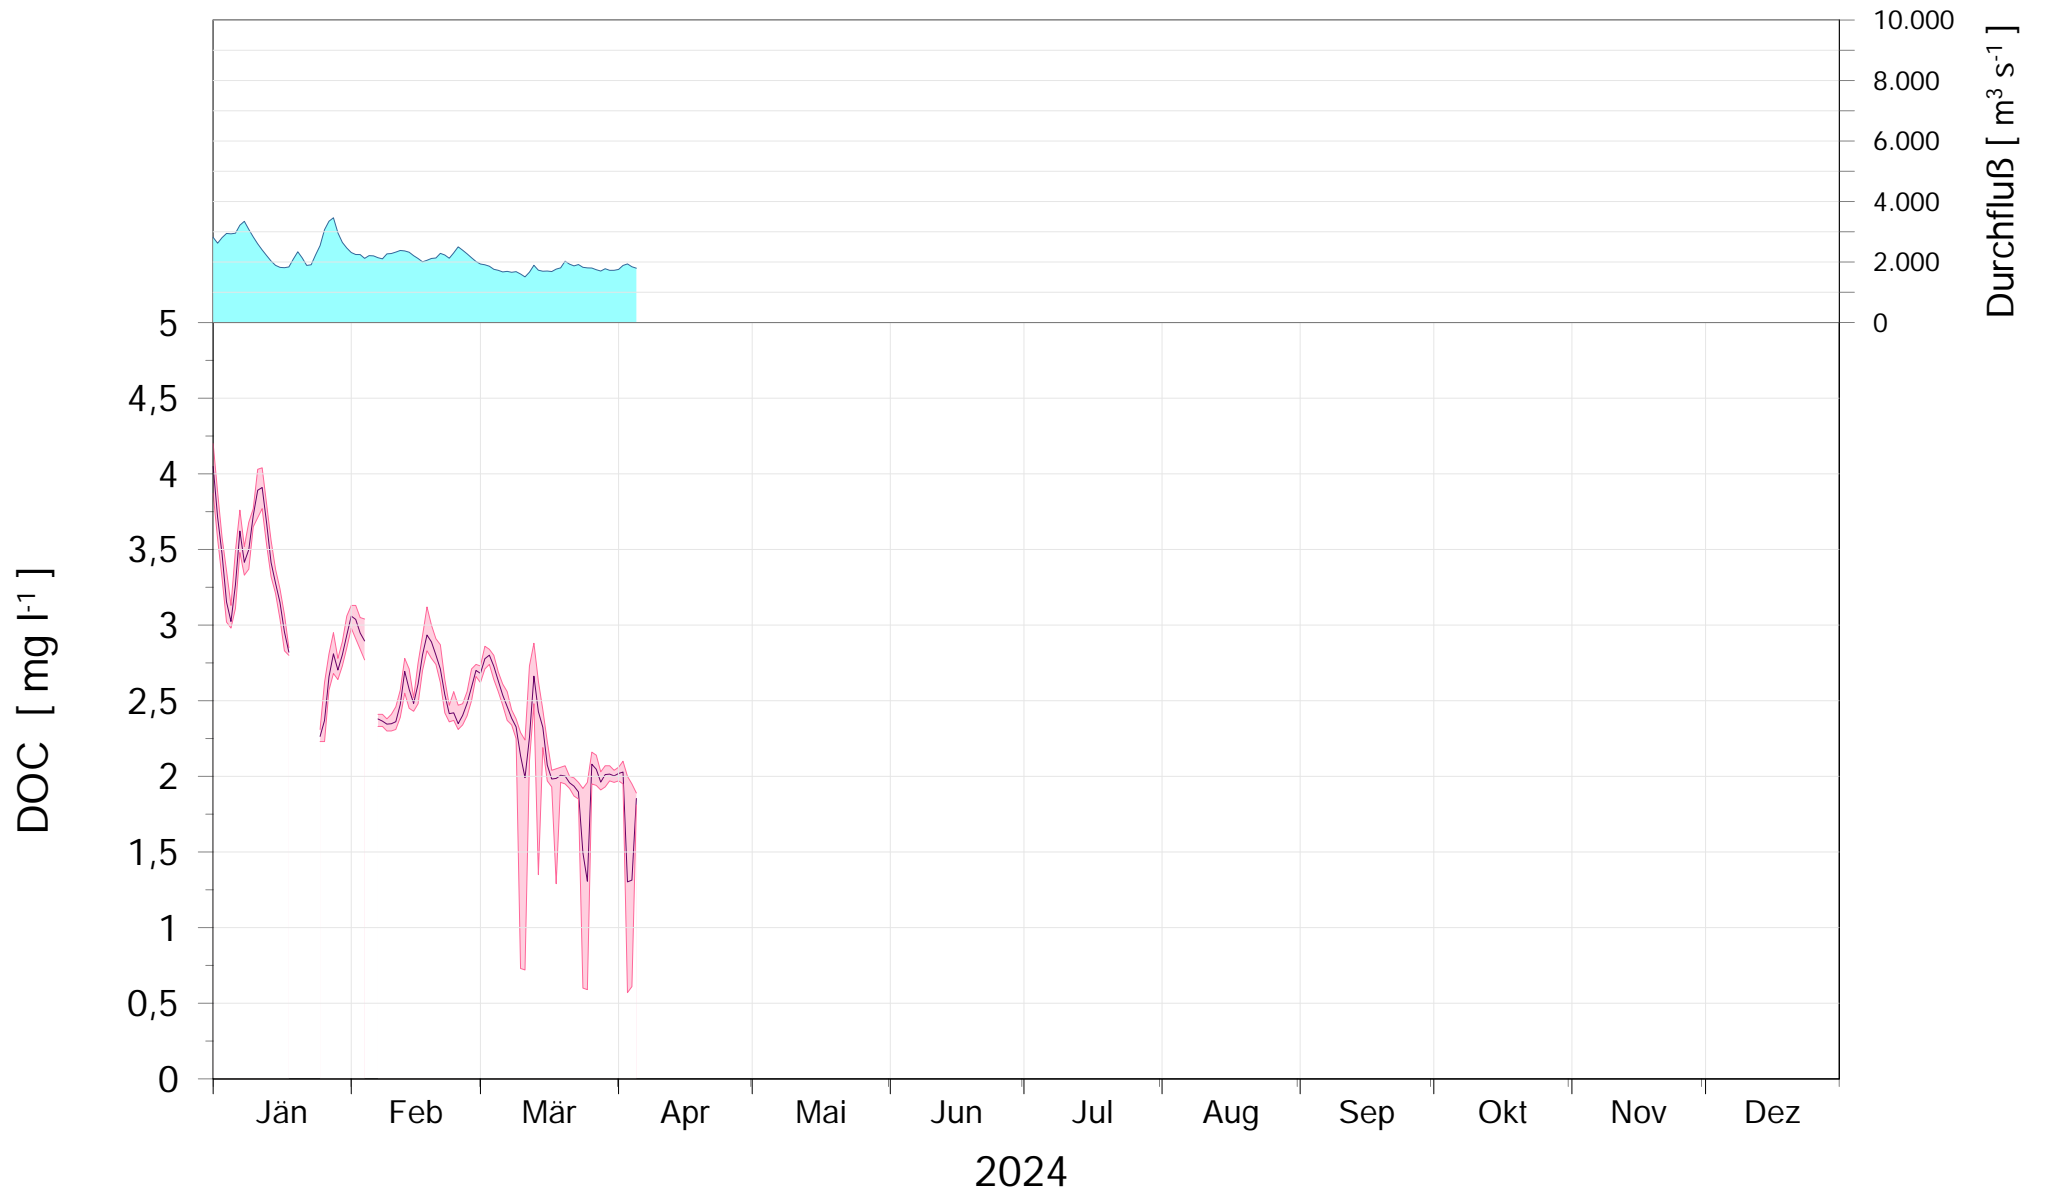

# Online Station WOLFSTHAL a.d. DONAU DOC GEHALT

Q - Donau  
DOC Donau

ROHDATEN - Bereinigte 15 Minuten Online Messwerte vorbehaltlich weiterer Detailevaluierung