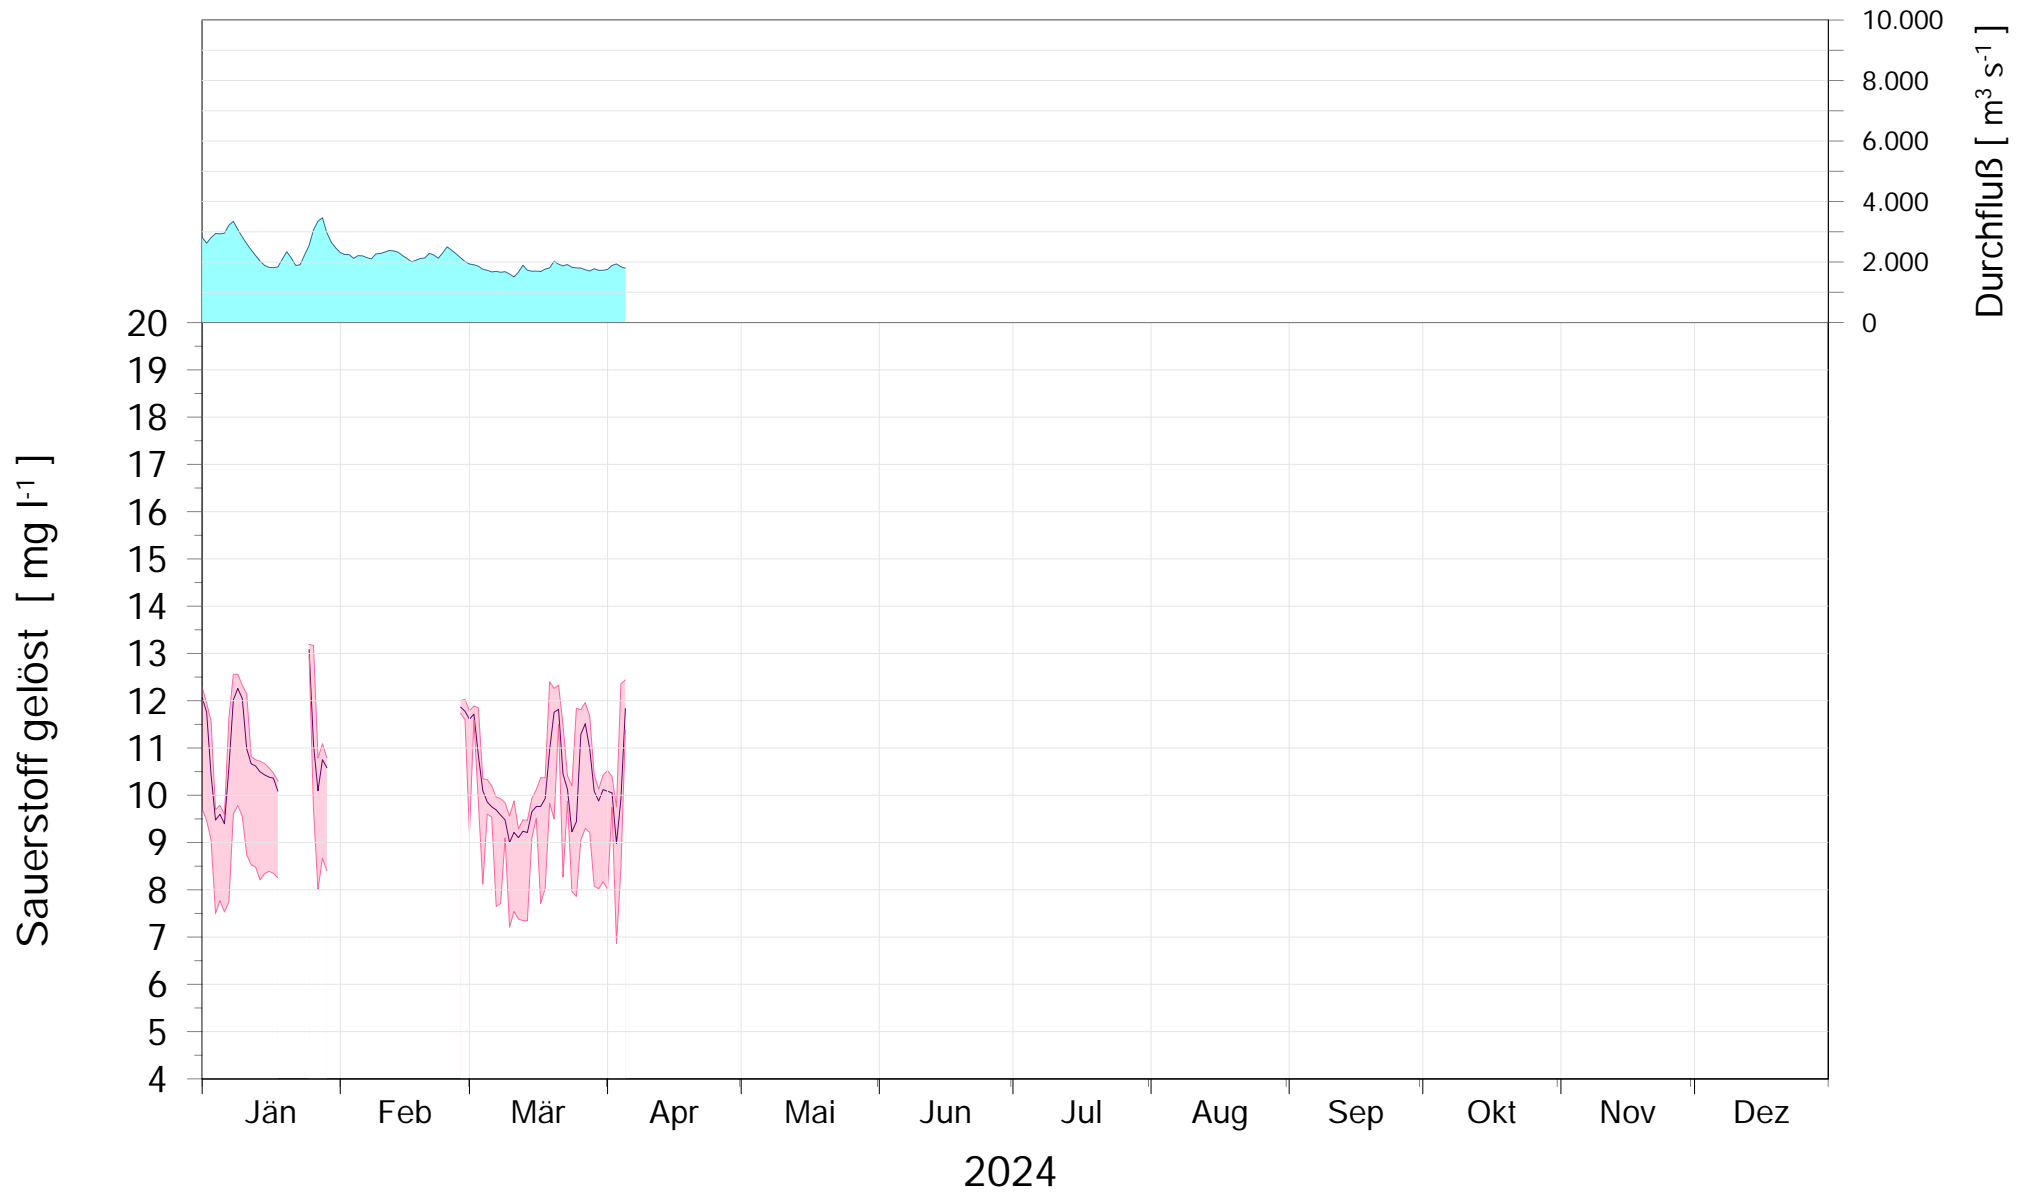

Online Station WOLFSTHAL a.d. DONAU SAUERSTOFFGEHALT

Q - Donau
Sauerstoffgehalt Donau

ROHDATEN - Bereinigte 15 Minuten Online Messwerte vorbehaltlich weiterer Detailevaluierung