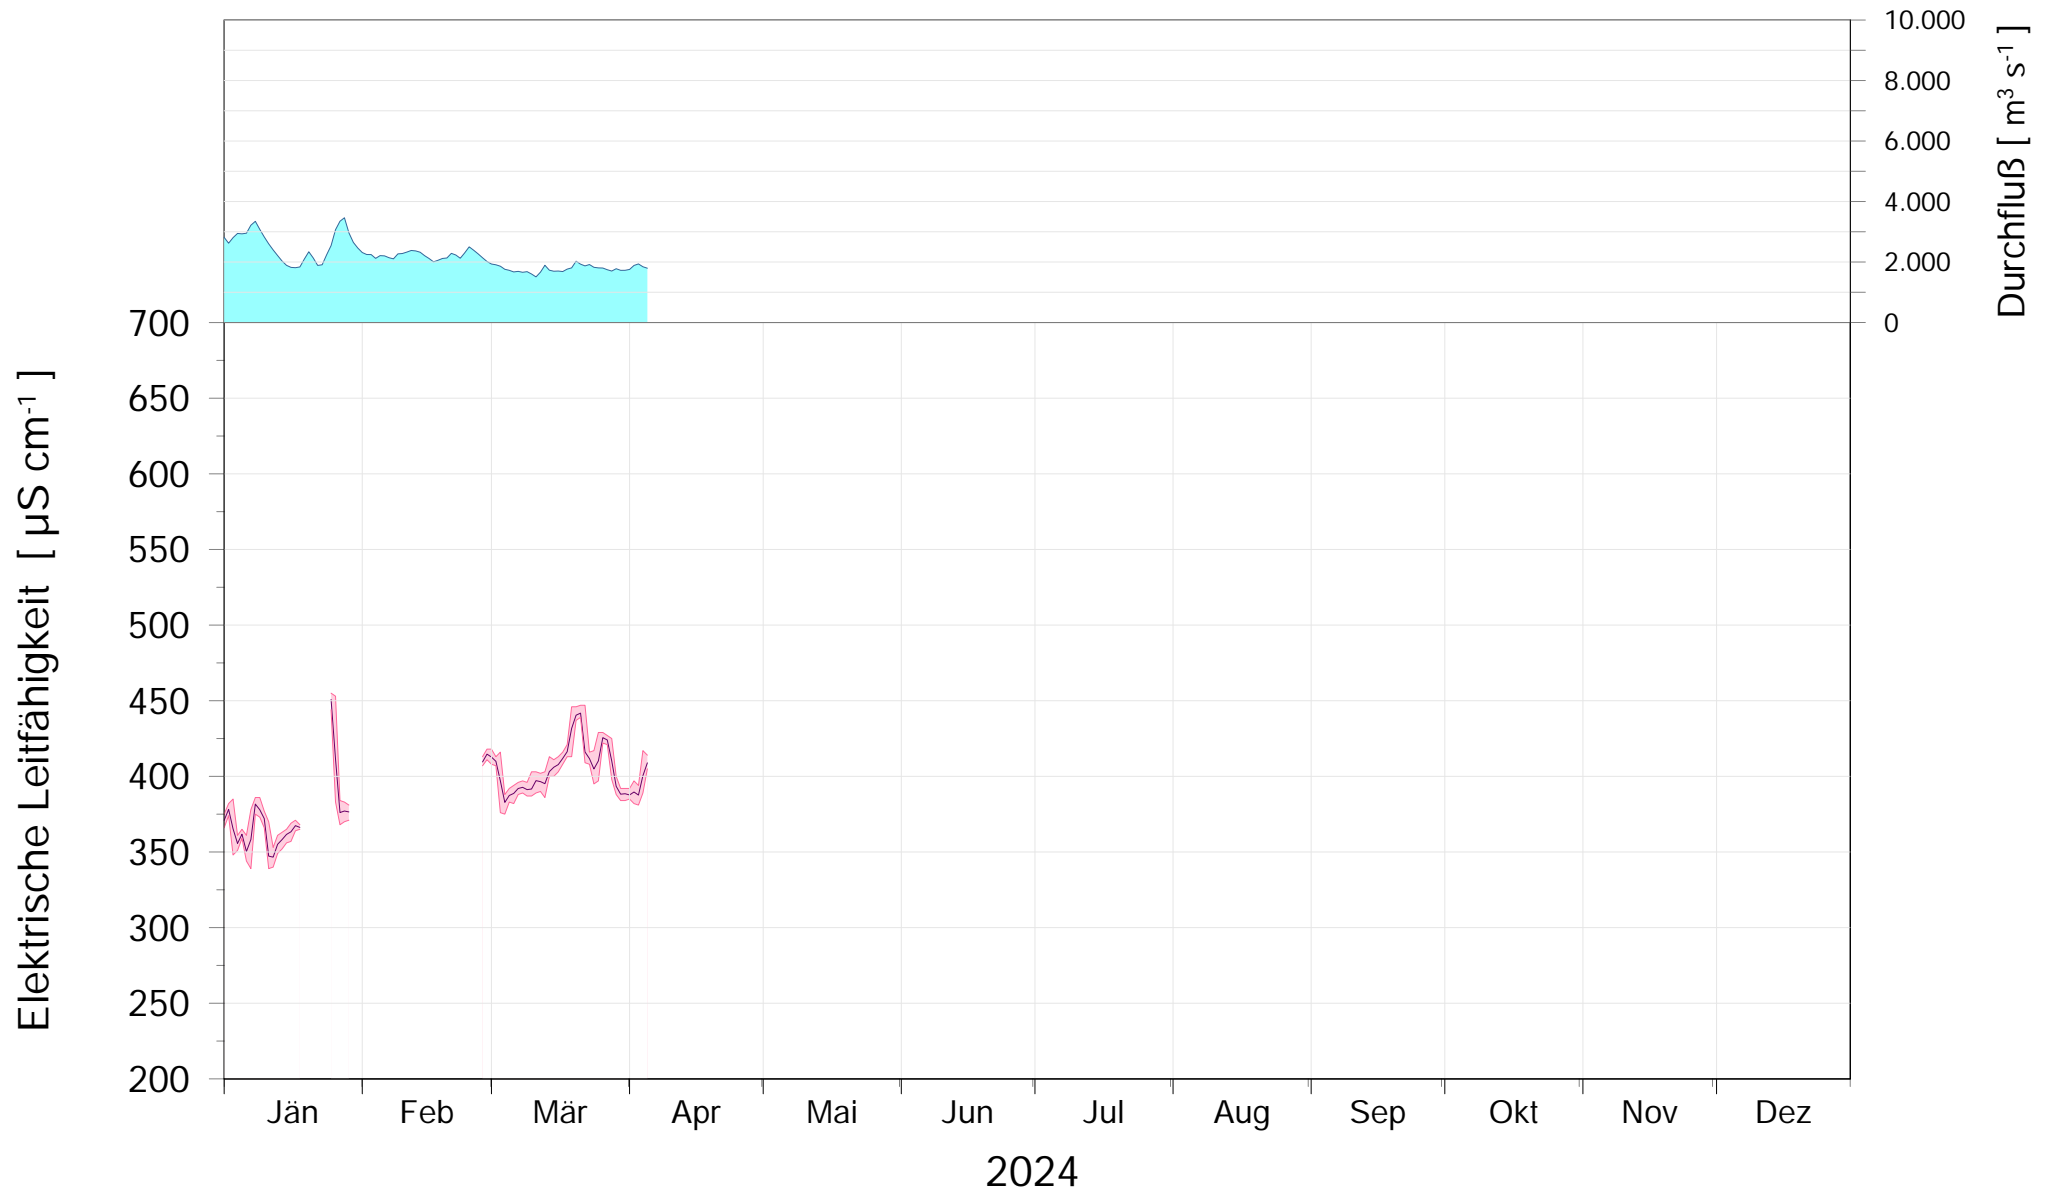

# Online Station WOLFSTHAL a.d. DONAU ELEKTRISCHE LEITFÄHIGKEIT (HL7)

Q - Donau

Temperatur Donau

ROHDATEN - Bereinigte 15 Minuten Online Messwerte vorbehaltlich weiterer Detailevaluierung