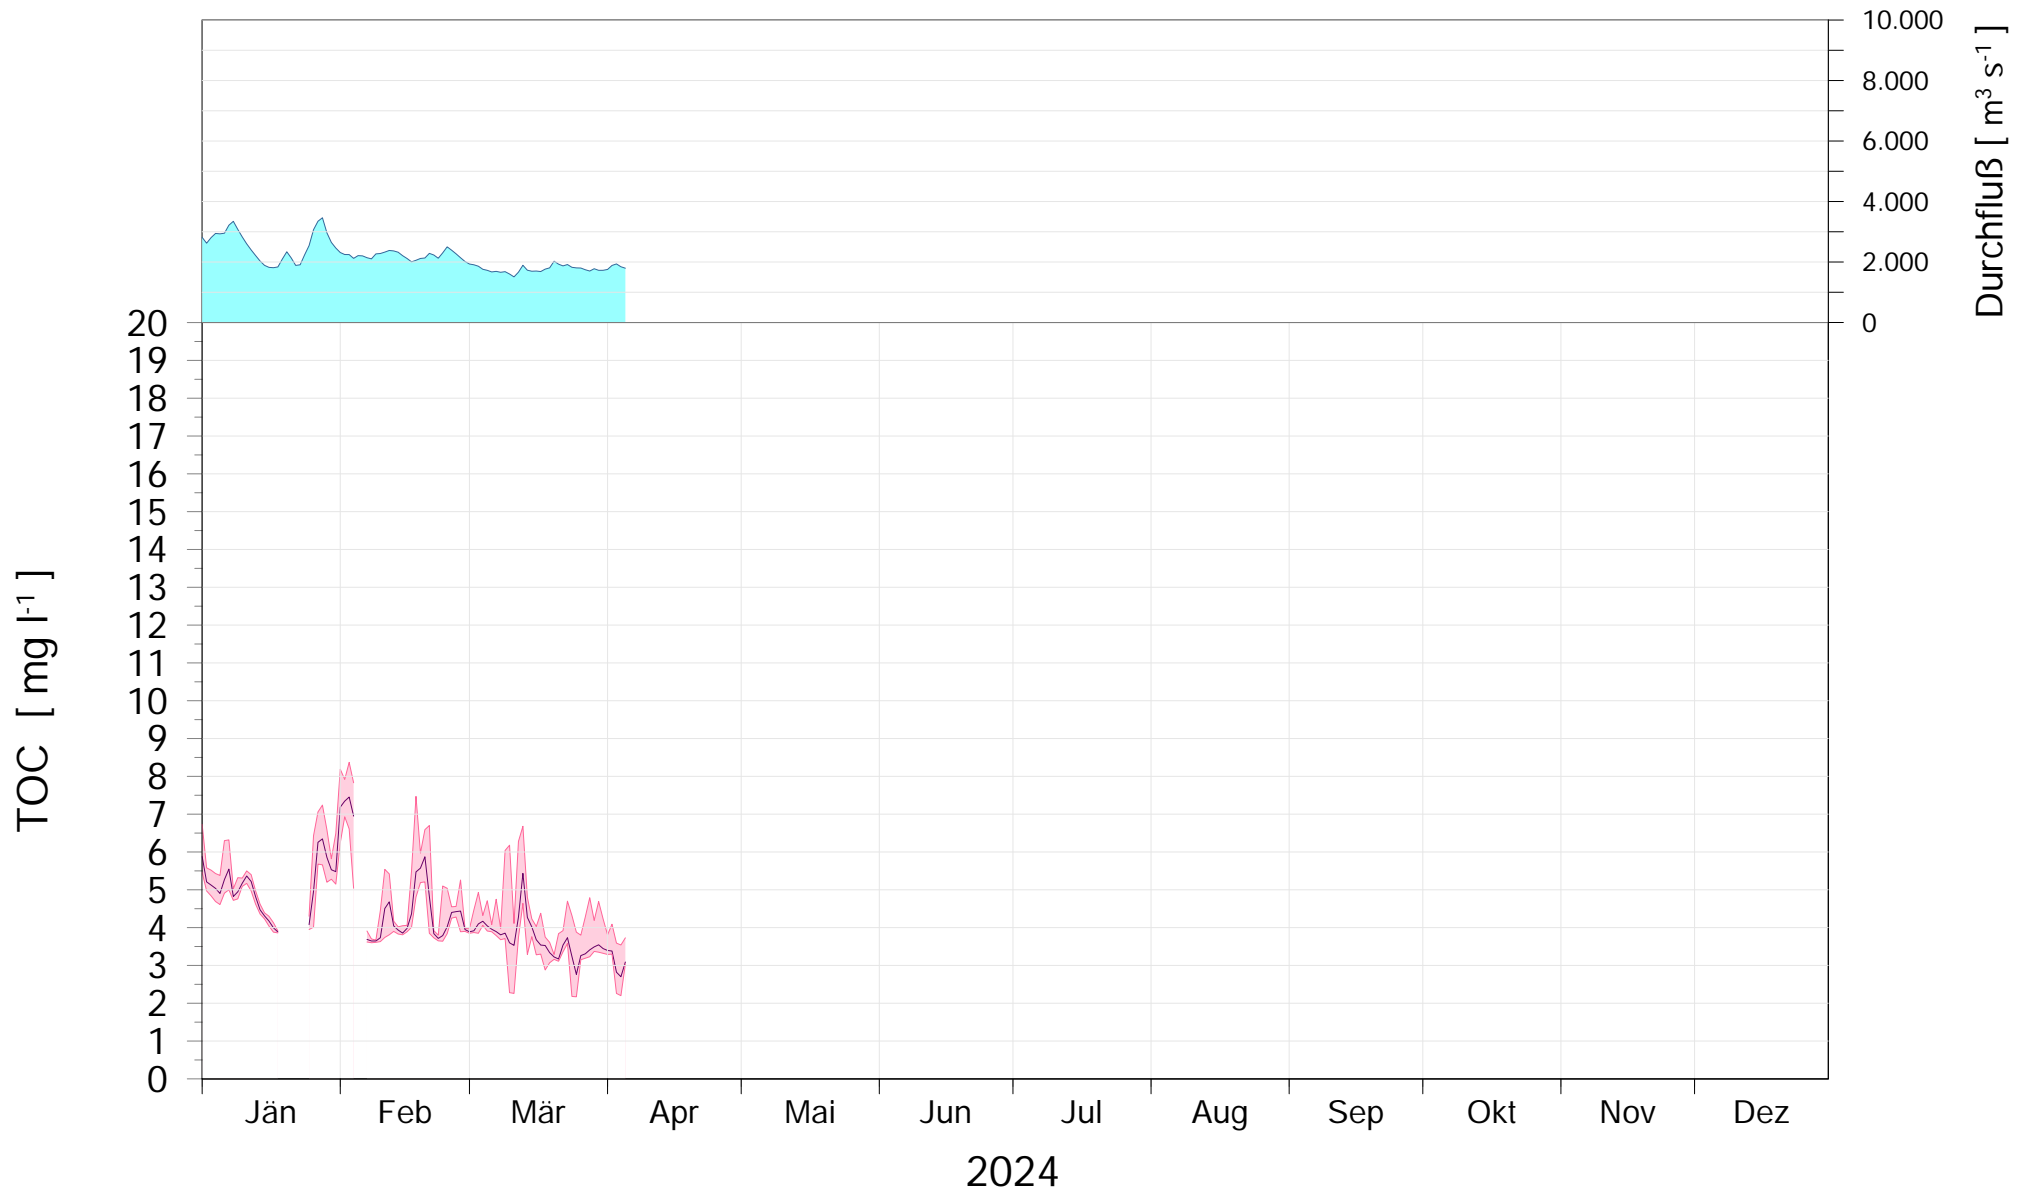

Online Station WOLFSTHAL a.d. DONAU TOC GEHALT

Q - Donau
TOC Donau

ROHDATEN - Bereinigte 15 Minuten Online Messwerte vorbehaltlich weiterer Detailevaluierung