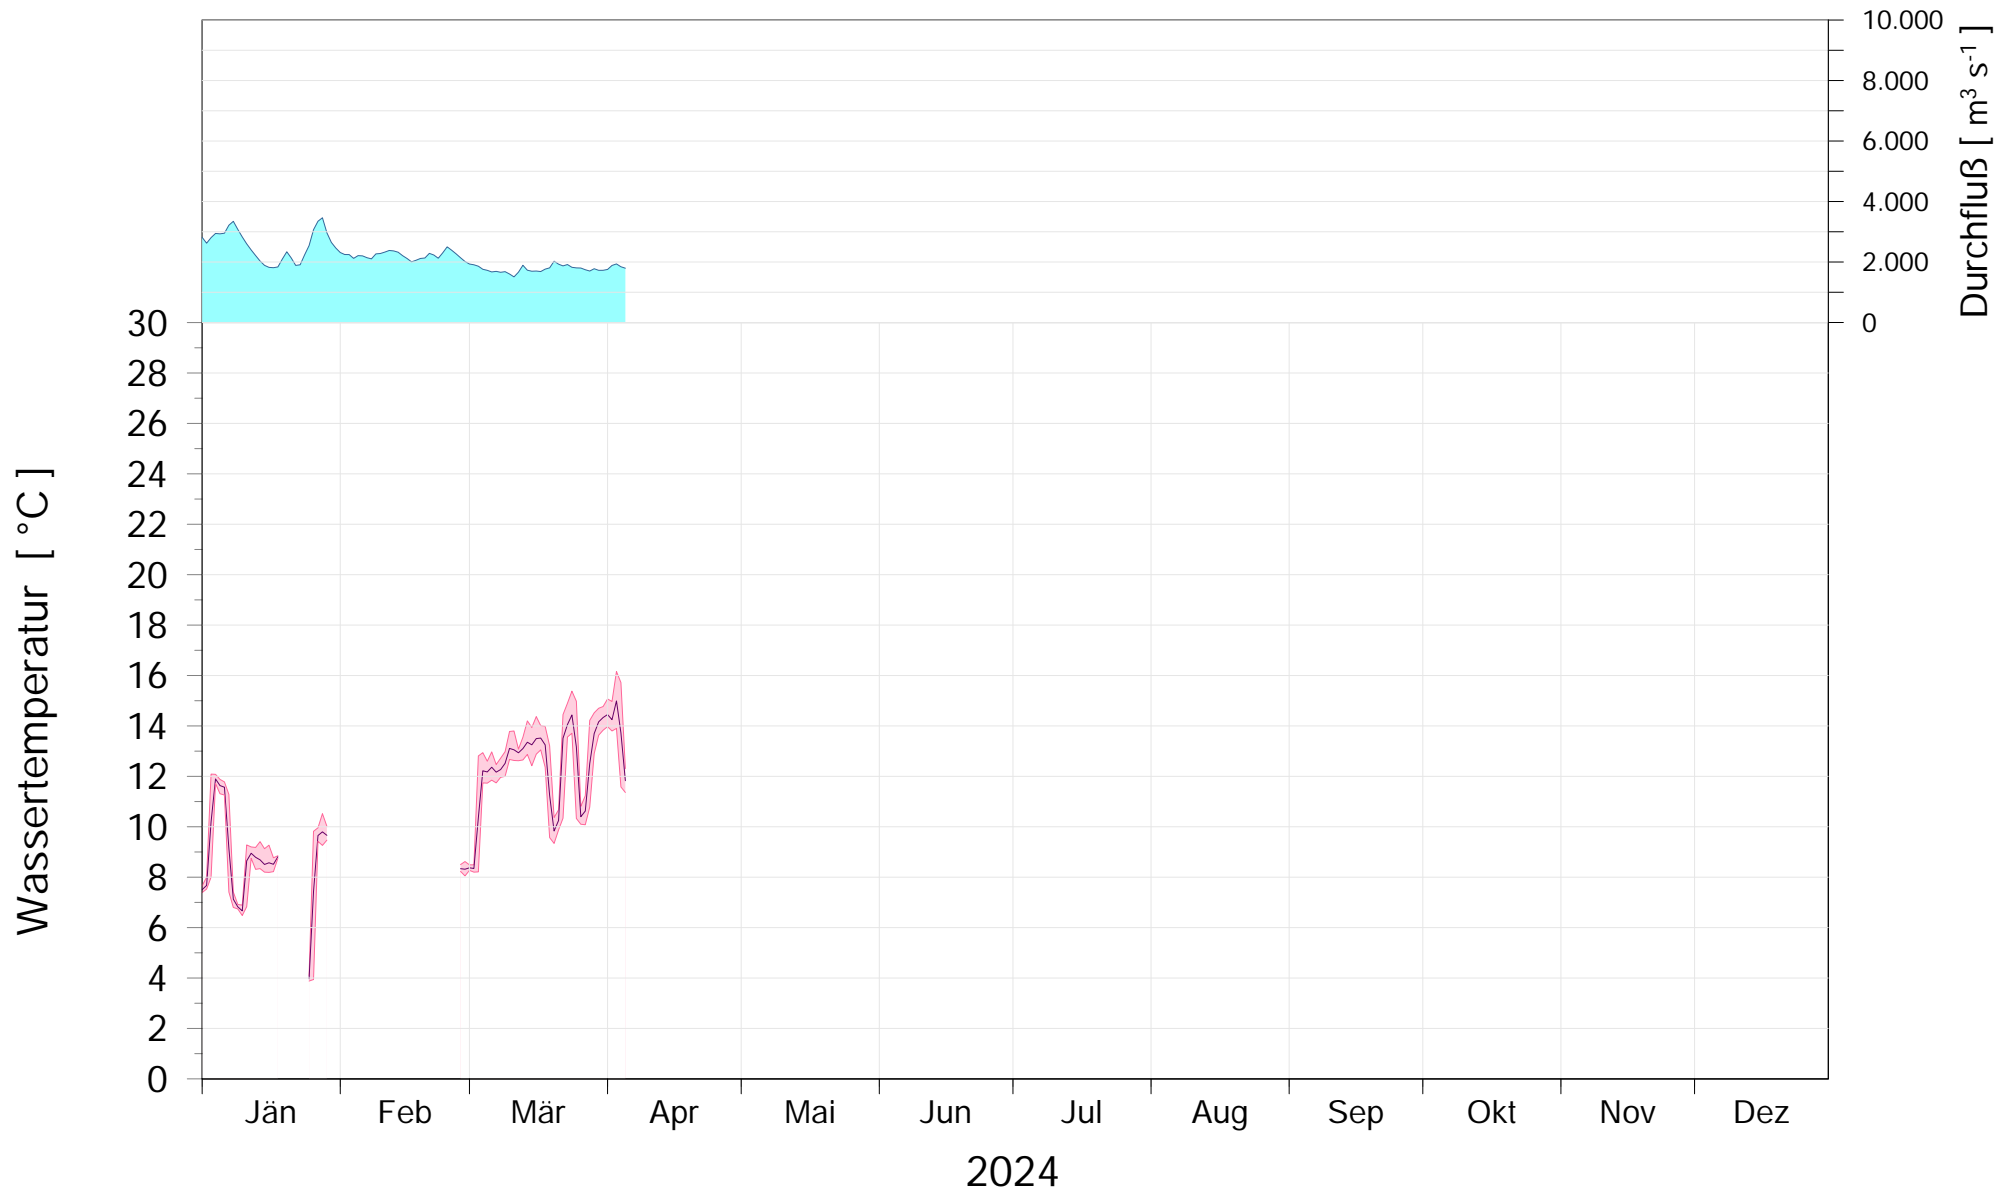

# Online Station WOLFSTHAL a.d. DONAU WASSERTEMPERATUR (HL7)

Q - Donau  
Temperatur Donau

ROHDATEN - Bereinigte 15 Minuten Online Messwerte vorbehaltlich weiterer Detailevaluierung