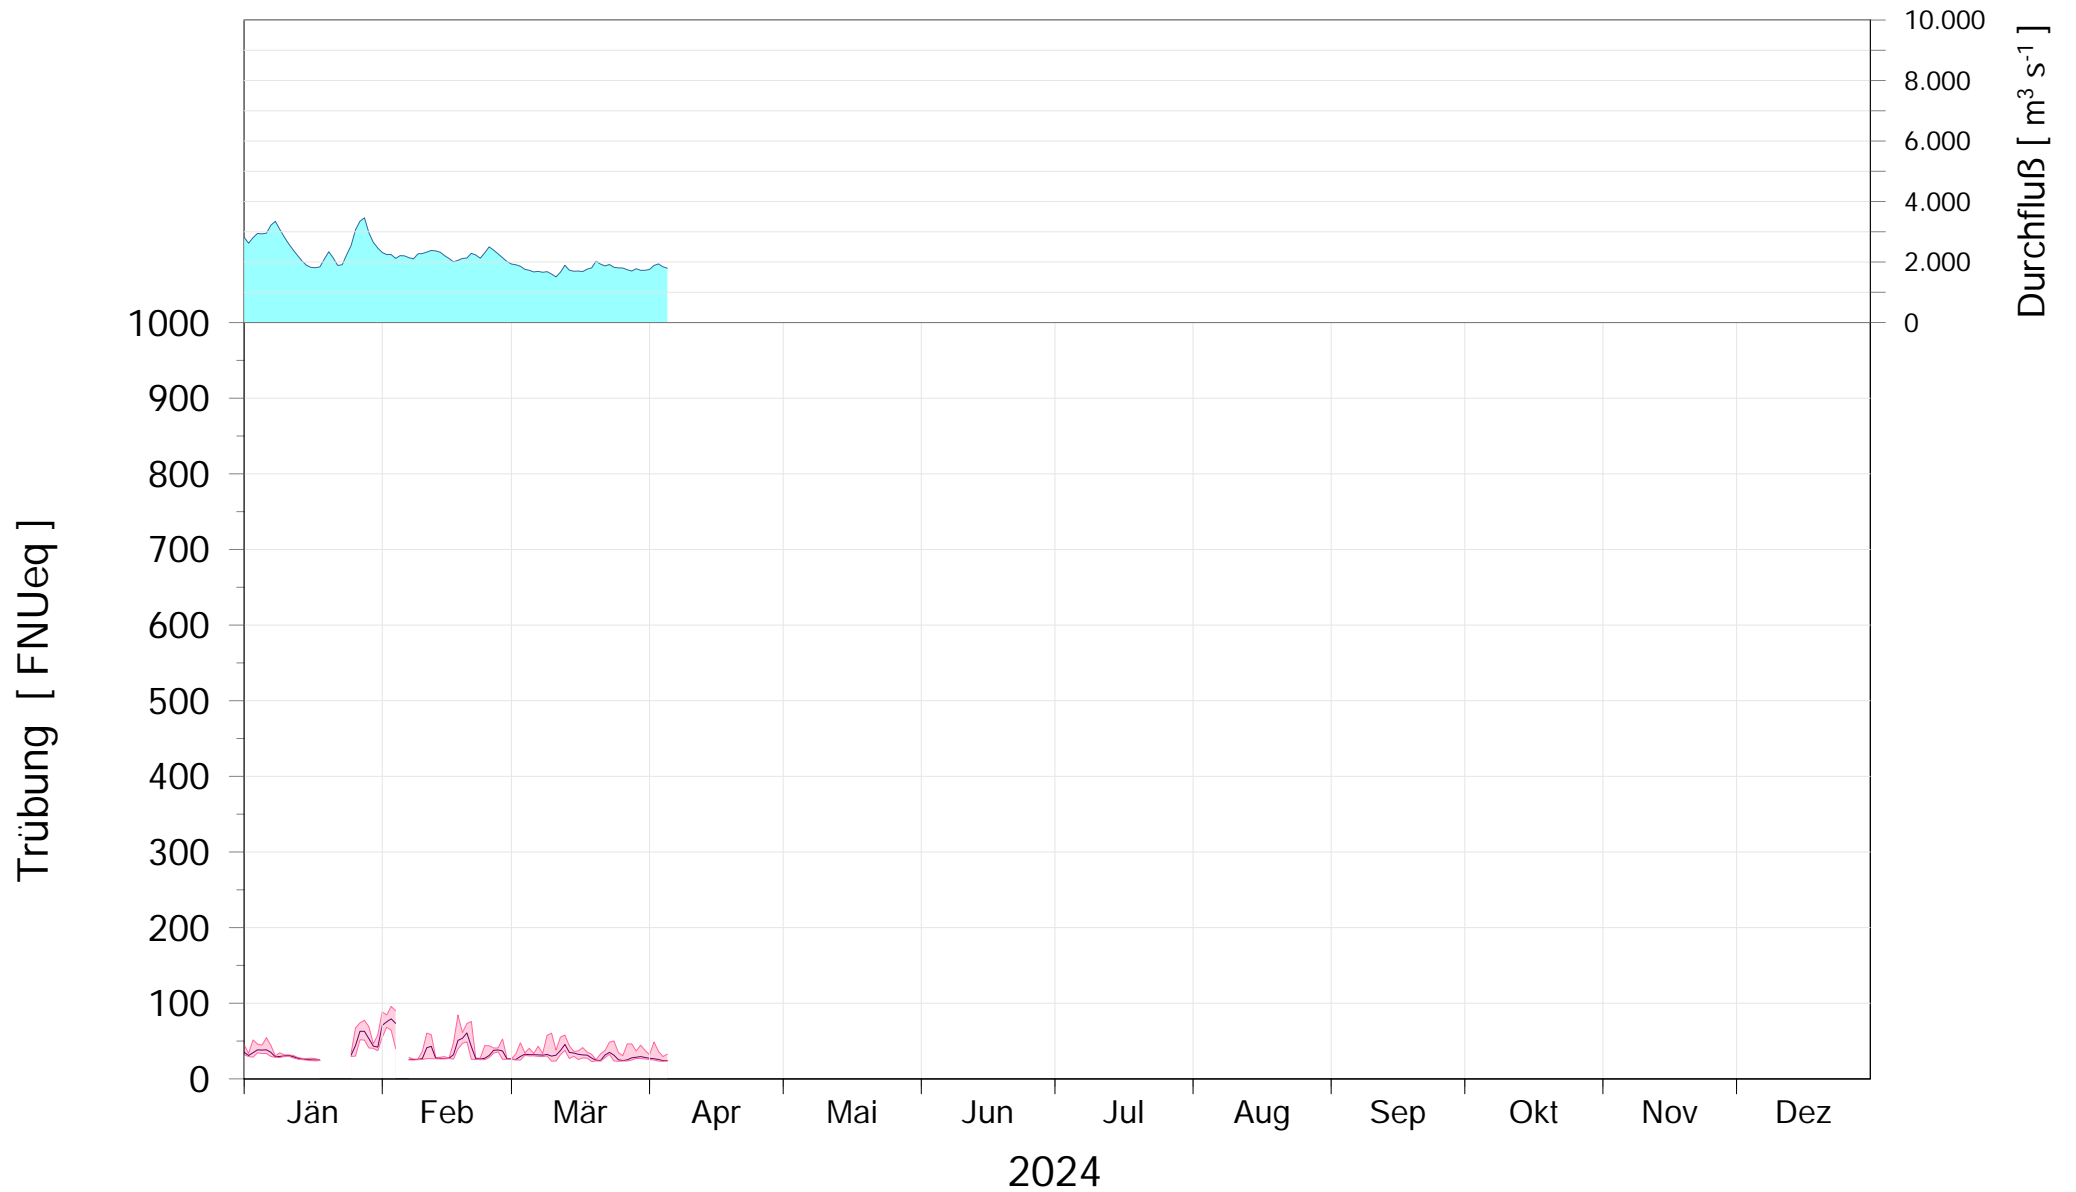

Online Station WOLFSTHAL a.d. DONAU TRÜBUNG

Q - Donau
Trübung Donau

ROHDATEN - Bereinigte 15 Minuten Online Messwerte vorbehaltlich weiterer Detailevaluierung