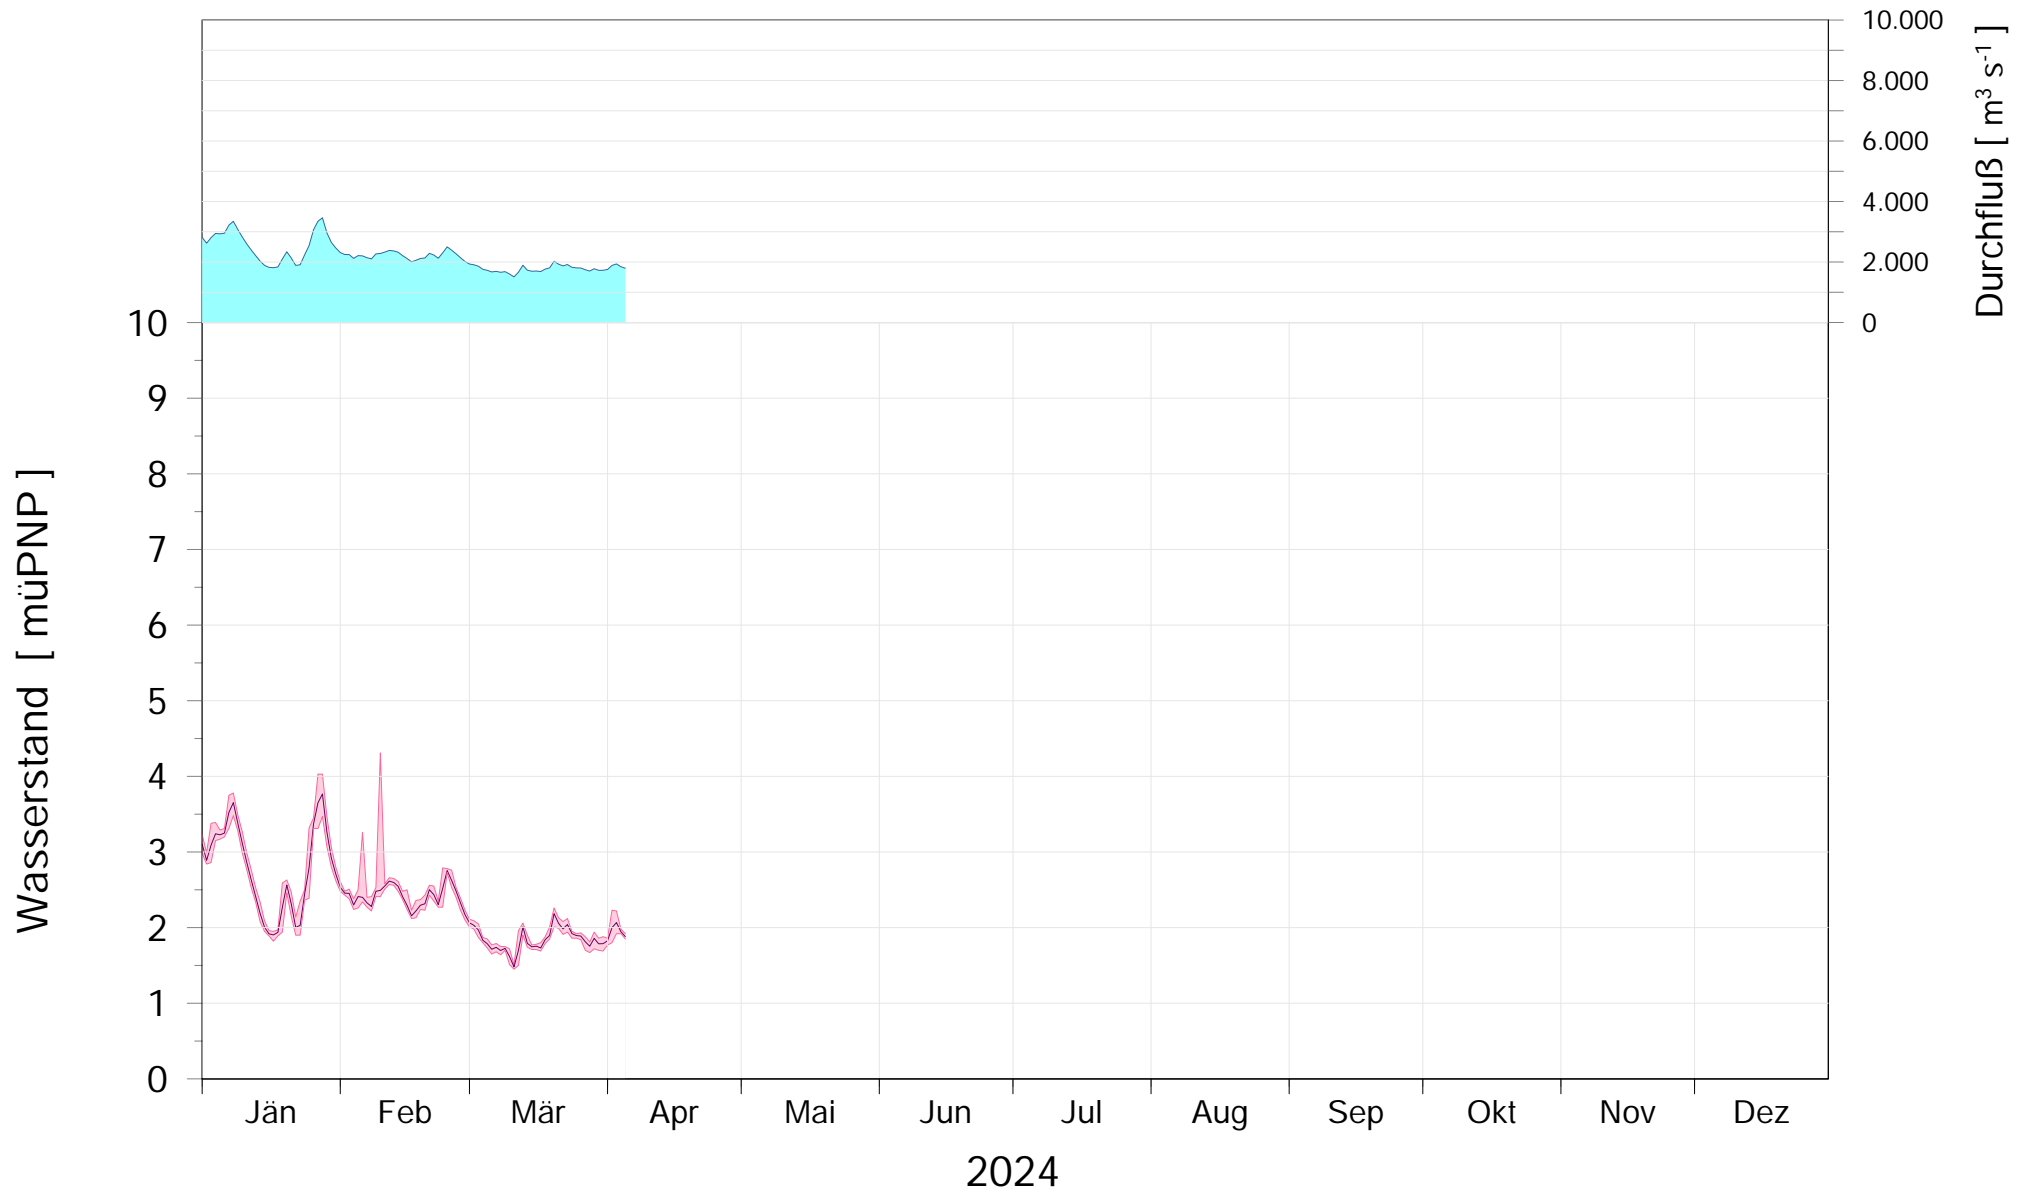

# Online Station WOLFSTHAL a.d. DONAU WASSERSTAND (PNP 133,9 müA)

Q - Donau  
WL Donau

ROHDATEN - Bereinigte 15 Minuten Online Messwerte vorbehaltlich weiterer Detailevaluierung