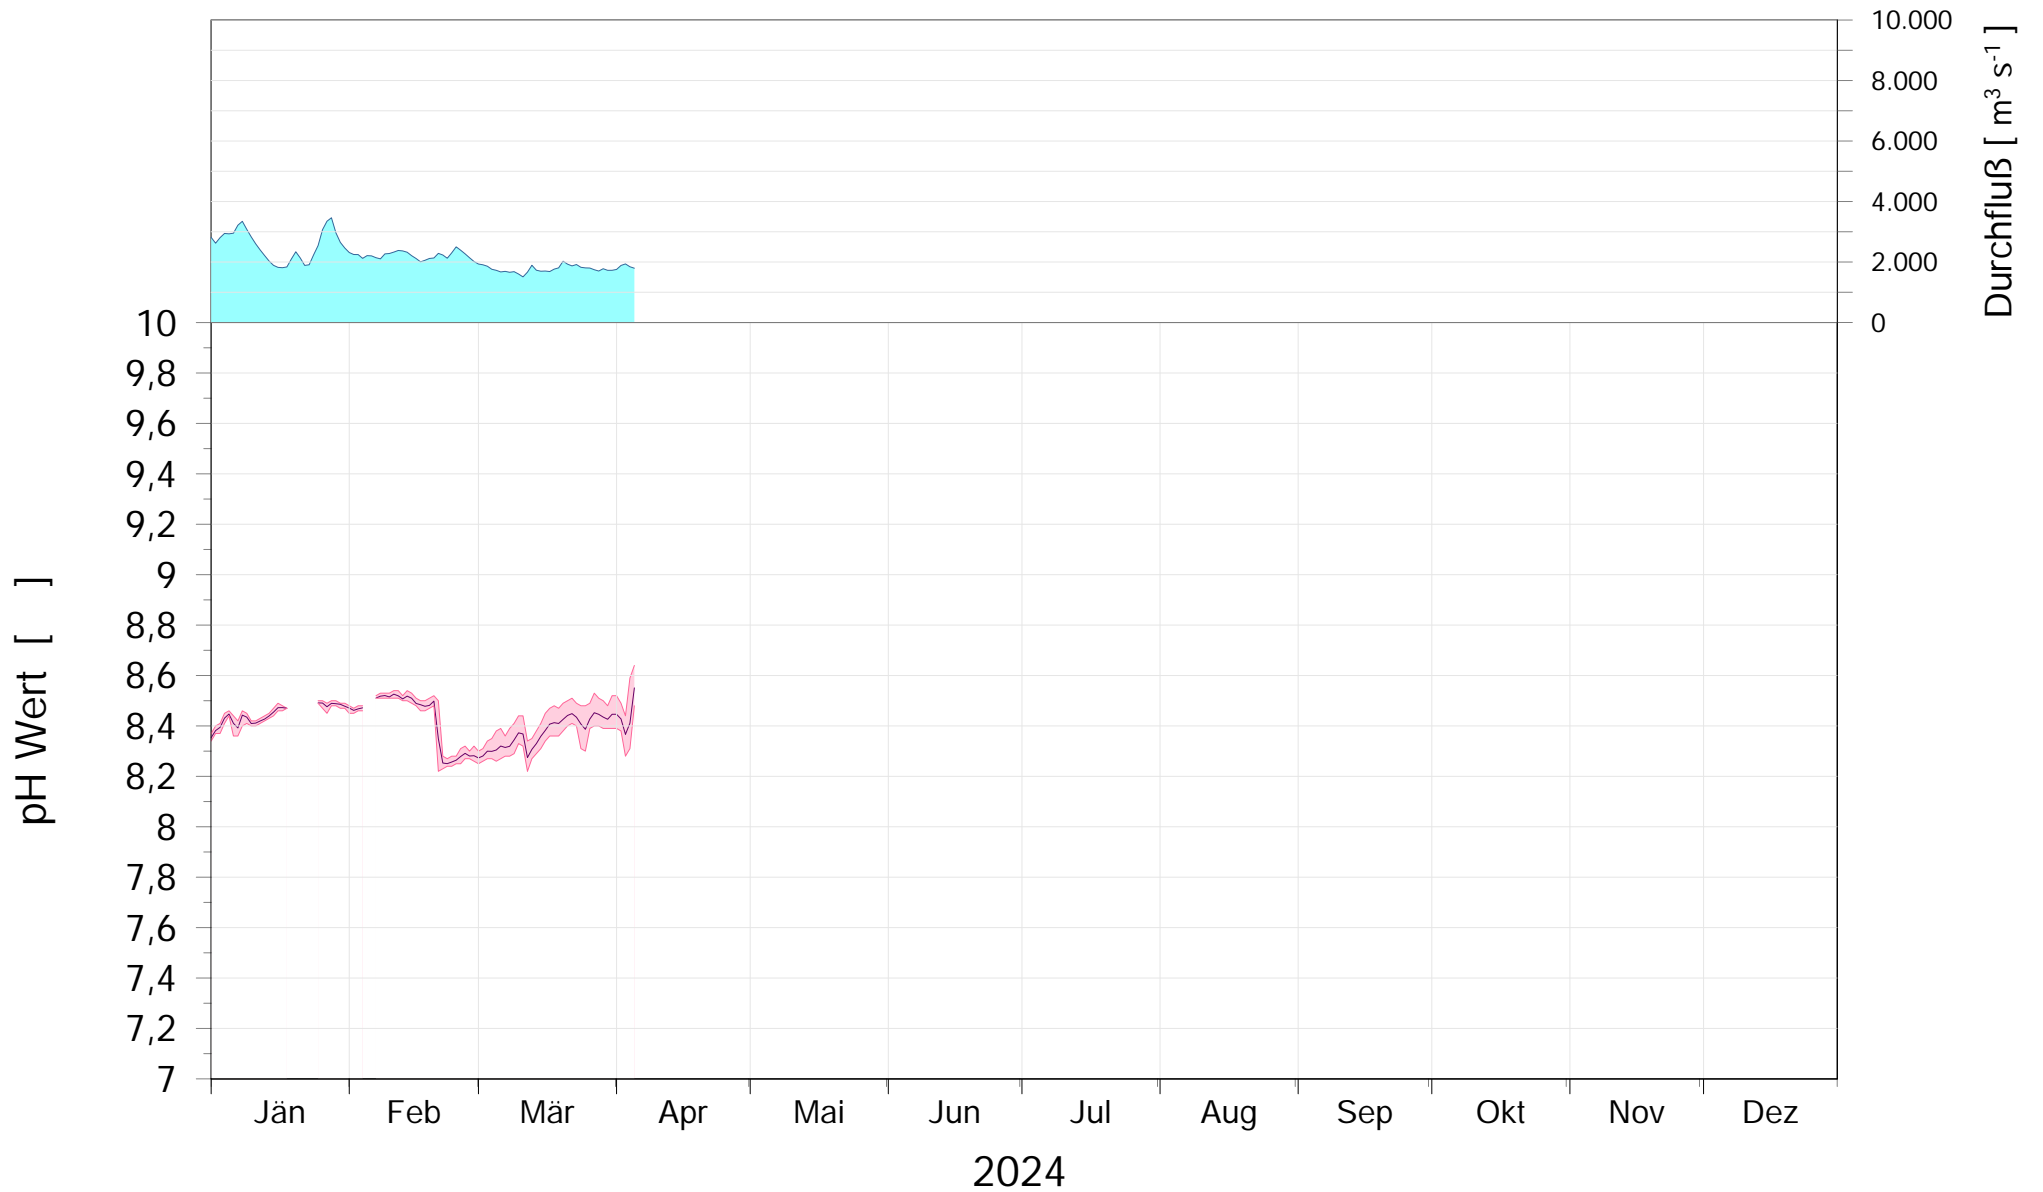

Online Station WOLFSTHAL a.d. DONAU pH WERT

Q - Donau
pH Wert Donau

ROHDATEN - Bereinigte 15 Minuten Online Messwerte vorbehaltlich weiterer Detailevaluierung